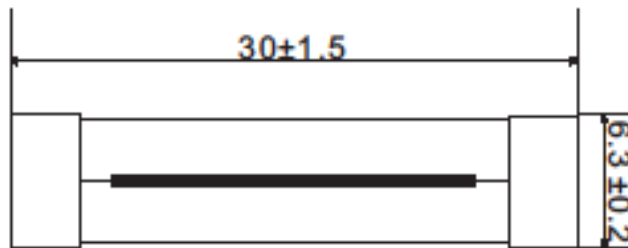

Datasheet

Item no. 1571525

V1_0917_01_en

FUSE LAMP 6.3V / DC 0.25A

Glass shell	$\varnothing 6.0\text{mm} \pm 0.2$	
Foot type	ST6	
Foam body	$30\text{mm} \pm 1.5$	
Tungsten filament	C-8	
Voltage rating	6.3V/ DC	
Current rating	$250\text{mA} \pm 10\%$	
Output power	$1.6\text{W} \pm 10\%$	
Flux	$4.3\text{Lm} \pm 25\%$	
Average life	1000hrs	
Lowest life	50% of average life	Unit: mm