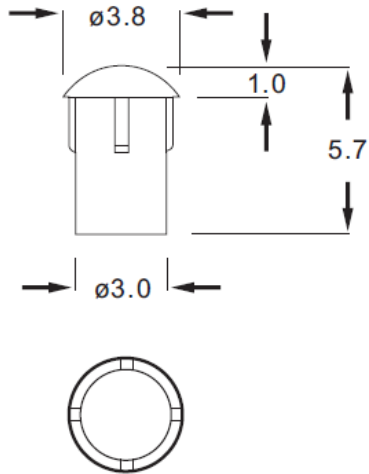

Data Sheet

Light pipe (LEAD-18PZW)

Material: PC 94V-2