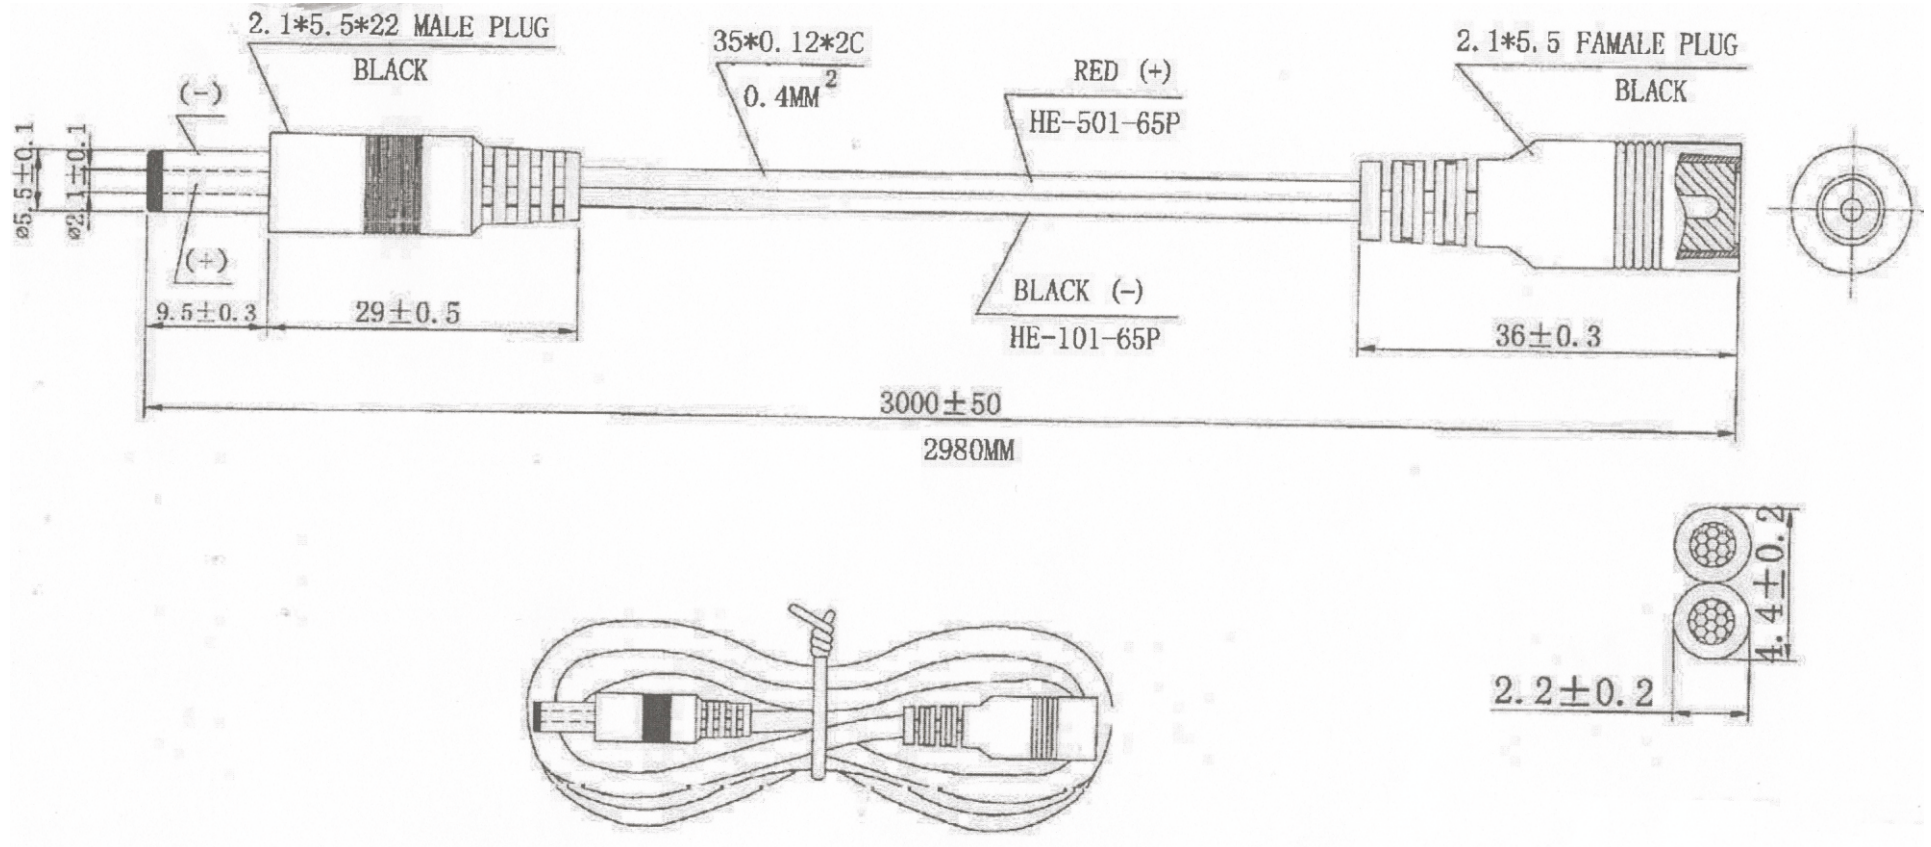

Belastbarkeit: 12V/3A

Distributed by Conrad Electronic SE • Klaus-Conrad-Str. 1 • D-92240 Hirschau

Datasheet

Item no. 001578977

V1_0617_02