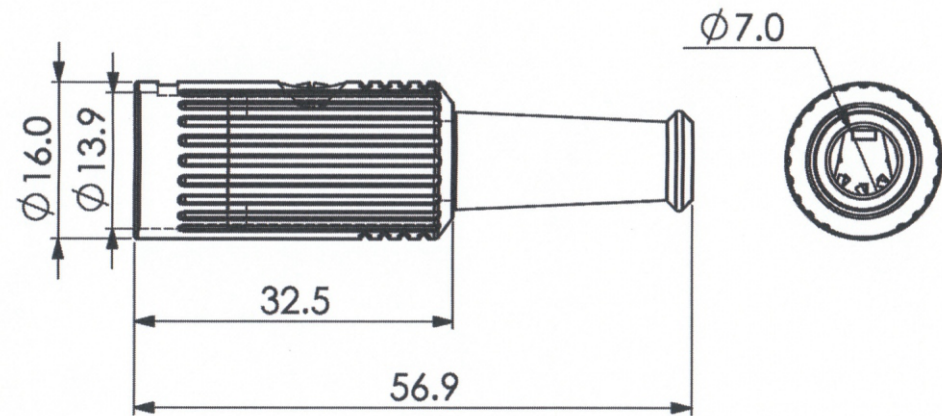

SCALE: 2 : 1

Distributed by Conrad Electronic SE • Klaus-Conrad-Str. 1 • D-92240 Hirschau

Datasheet

Item no. 001579000

V1_0617_02