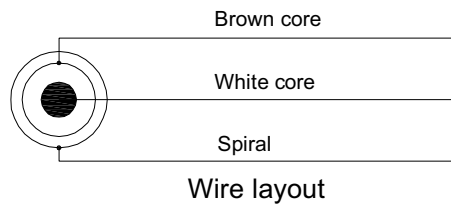

1101154	1800±30	WHITE

Cable section

Wire layout

Distributed by Conrad Electronic SE • Klaus-Conrad-Str. 1 • D-92240 Hirschau

Datasheet

Item no. 001582538

V1_0617_02