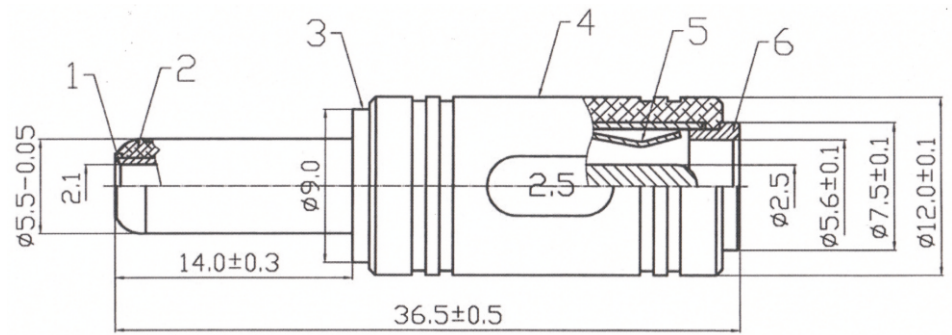

Max. Belastbarkeit
 Adapter: 12V/5A
 Verteiler: 20V/2A

ITEM	DESIGNATION	MATERIAL
6	FEMALE PART	Cu
5	SPRING PATCH	Cu
4	PLASTIC HANDLE	PVC
3	BODY	Cu
2	DIELECTRIC	POM
1	INSIDE TUBE	Cu

Distributed by Conrad Electronic SE • Klaus-Conrad-Str. 1 • D-92240 Hirschau

Datasheet

Item no. 001582634

V1_0617_02