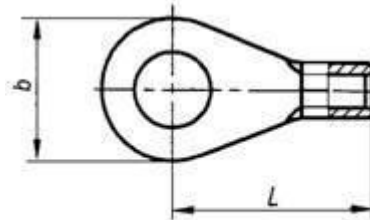

Datasheet

Item no. 1583116

Quetschkabelschuhe nach DIN 46234

Material: E-CU; Oberfläche galvanisch verzinkt

Artikel- bezeichnung	Querschnitt mm ²	AWG	Loch ø mm	b	L
PKQ 15.03	0,5-1,5	22~16	3,2	6,00	11,00