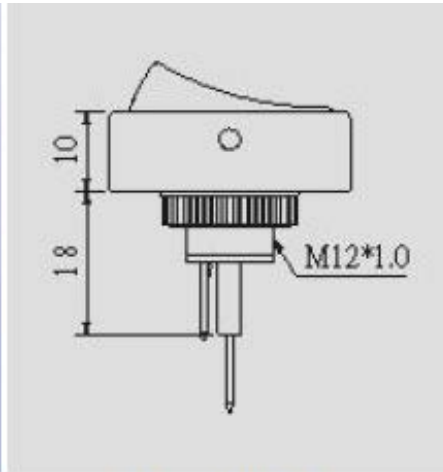

Rocker Switch

30A 12V DC

Ø 12.2

4 mm max

FUNCTION

TERMINAL

0 1 .250" Quick connect