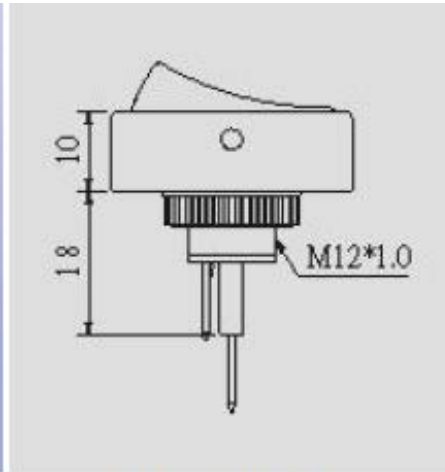

Rocker Switch

30A 12V DC

Ø 12.2

4 mm max

FUNCTION

TERMINAL

0 1 .250" Quick connect