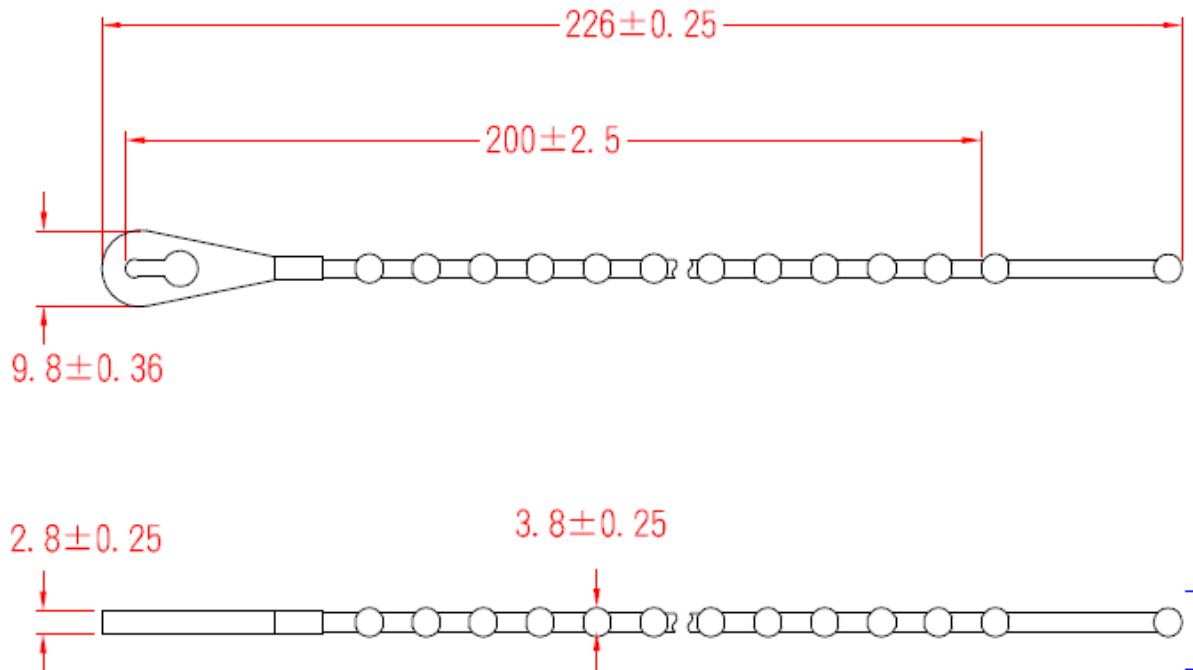

Data Sheet

Description name :BEAD TYPE

•

•

Unit :mm

LENGTH	WIDTH	MAX.BUNDLE DIA
226	3.8	63

Technical data

Material : NYLON 66