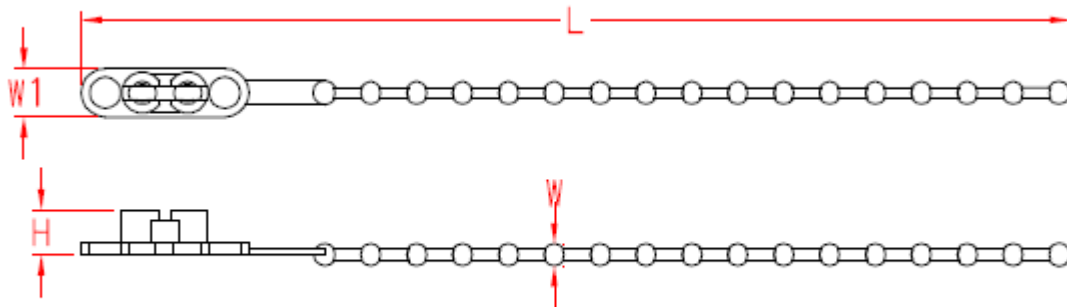

Data Sheet

Description name :DOUBLE HEAD KNOT TIE

Unit : mm

Item No.	L	W	W1	H
KTVR230BK	230±5	3.5±0.25	7.5±0.25	6.8±0.25

Technical data

Material : NYLON 66

Color : Black