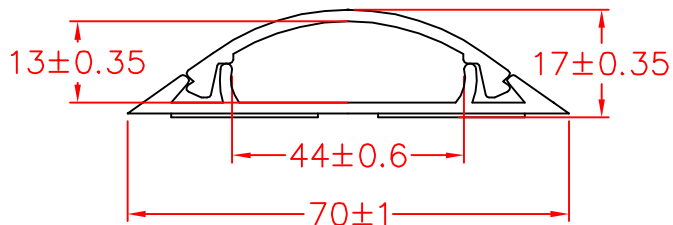

RDA-70

Conrad Best.-Nr. 1592924

Length 1000 ± 10