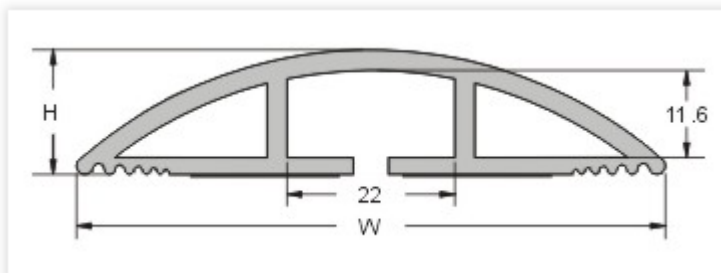

Item no.: BN 1592929

Data Sheet

BN 1592929

KABELBRÜCKE SELBSTKLEBEND 183 CM BRAUN

Material : SOFT PVC

Item photo:

Item data:

Color- Brown

Length: 183CM
Width : 75mm
Height : 17.4mm