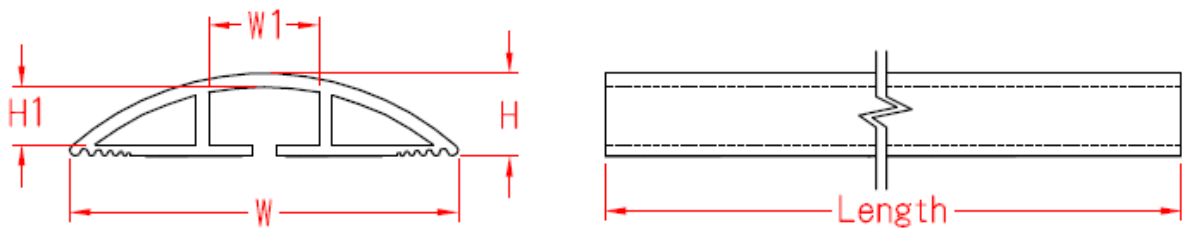

## Data Sheet

---

Description name :SOFT WIRING DUCT

•

•

Unit :mm

ITEM NO.	W	W1	H	H1	Length
SRD75BK	76.2±3	22	17.4	11.6	1830

•

### Technical data

Material : P.V.C

Color : BLACK