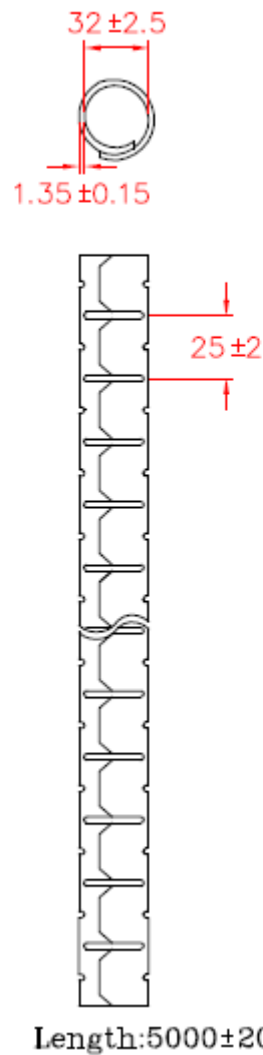

Data Sheet

Description name : SPLIT WRAPPING BAND

•

Technical data

Material : PP, PE

Color : Black