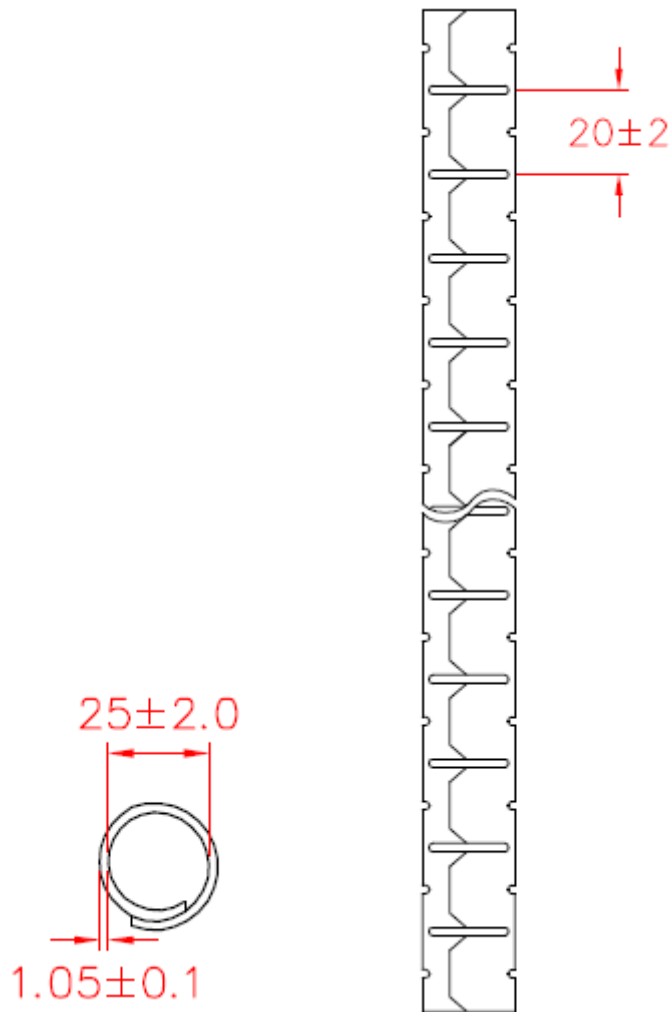

## Data Sheet

Description name :SPLIT WRAPPING BAND

### Technical data

Material : PP

Color : WHITE

Length: 20M

Width : 20mm

Inner diameter :25mm

0402 KSS Split Wrapping Band Installation Tool

- Material : PP
- Color : Black