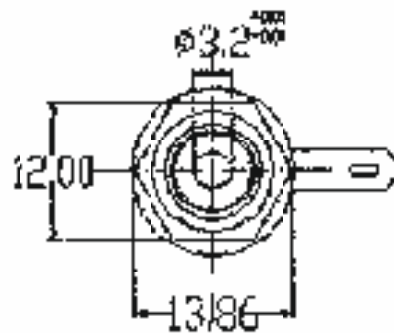

Datenblatt

RCA JACK mount type