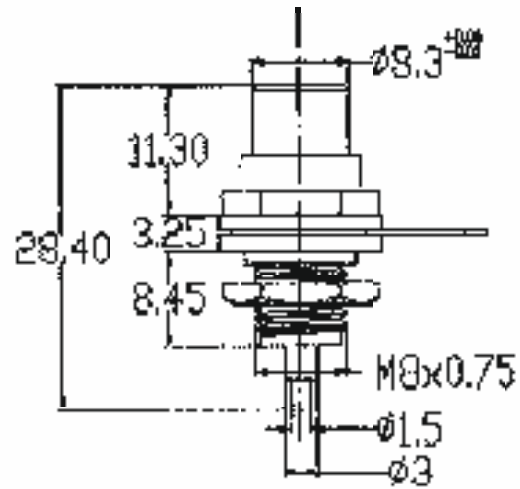

Datenblatt

RCA JACK mount type