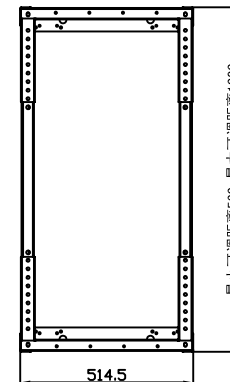

45U4POST

The depth can adjust from 22" to 40"

最小可調距離560,最大可調距離1020