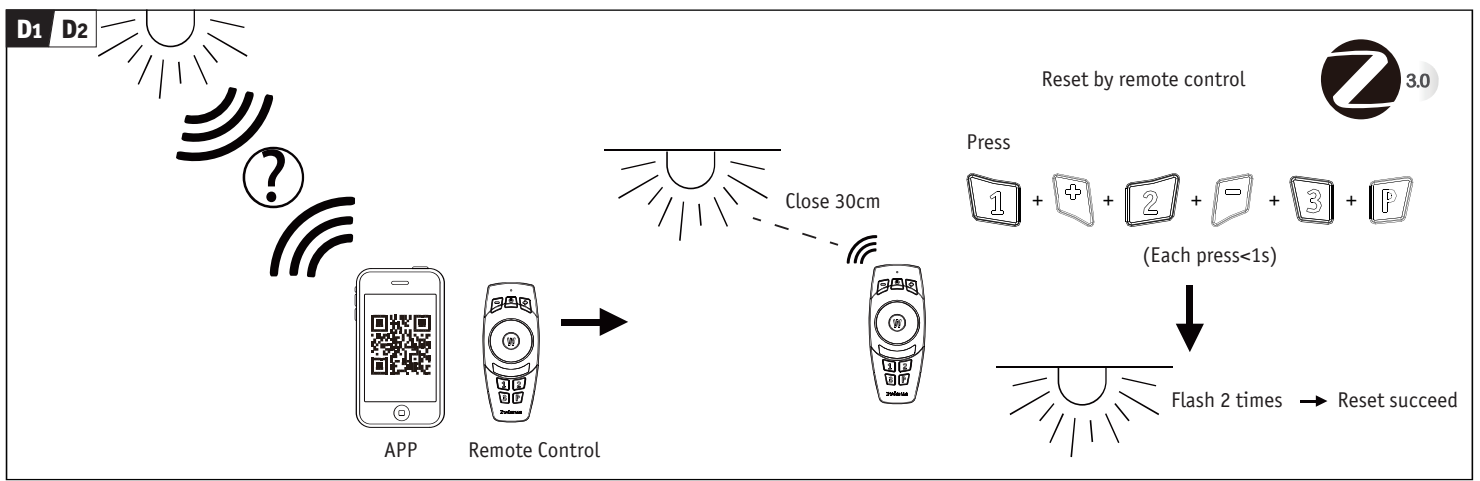

MaxLED 500/MaxLED 1000

MaxLED Tunable White

MaxLED RGBW

B

C

<p>E</p> <p>FREE App</p> <p>Download App for extended functions https://www.paulmann.com/zb</p>	<p>Not incl. Smart Device</p> <p>.ipad .iphone 4s Higher .Android 4.4 Higher</p>	<p>Not incl. Gateway</p> <p>Paulmann Art.-Nr:500.66 Art.-Nr:500.88</p>	<p>Not incl. Remote Control</p> <p>Paulmann Art.-Nr.500.67</p>
---	---	---	---

2,4 GHz - 2,4835 GHz

NO

doesn't apply for the geographical area within a radius of 20km from the centre on "Ny Alesund"

Hiermit erklärt Paulmann Licht, dass der Funkanlagentyp [500.46] der Richtlinie 2014/53/EU entspricht. Der vollständige Text der EU-Konformitätserklärung ist unter der folgenden Internetadresse verfügbar: www.paulmann.com/ce