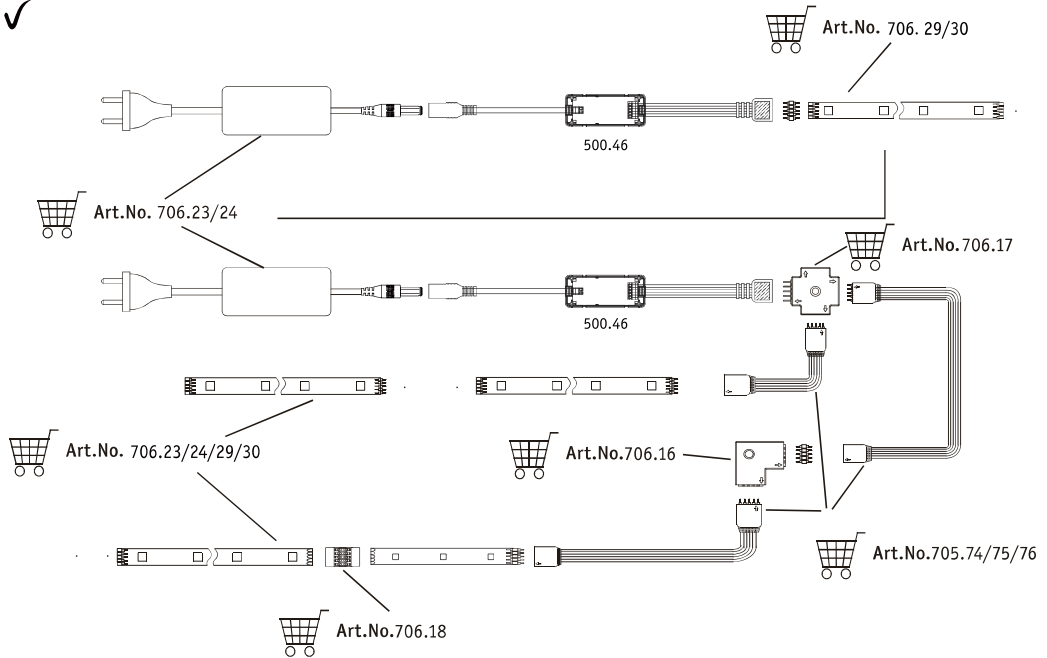

Art.-Nr.:
500.46

PJZ 07/17

1x

1x

MaxLED 500/MaxLED 1000

MaxLED Tunable White

MaxLED RGBW

A

MaxLED 500/MaxLED 1000

MaxLED Tunable White

MaxLED RGBW

B

C

<p>E</p> <p>FREE App</p> <p>Download App for extended functions https://www.paulmann.com/zb</p>	<p>Not incl. Smart Device</p> <p>.ipad .iphone 4s Higher .Android 4.4 Higher</p>	<p>Not incl. Gateway</p> <p>Paulmann Art.-Nr:500.66 Art.-Nr:500.88</p>	<p>Not incl. Remote Control</p> <p>Paulmann Art.-Nr.500.67</p>
---	---	---	---

2,4 GHz - 2,4835 GHz

NO

doesn't apply for the geographical area within a radius of 20km from the centre on "Ny Alesund"

Hiermit erklärt Paulmann Licht, dass der Funkanlagentyp [500.46] der Richtlinie 2014/53/EU entspricht. Der vollständige Text der EU-Konformitätserklärung ist unter der folgenden Internetadresse verfügbar: www.paulmann.com/ce