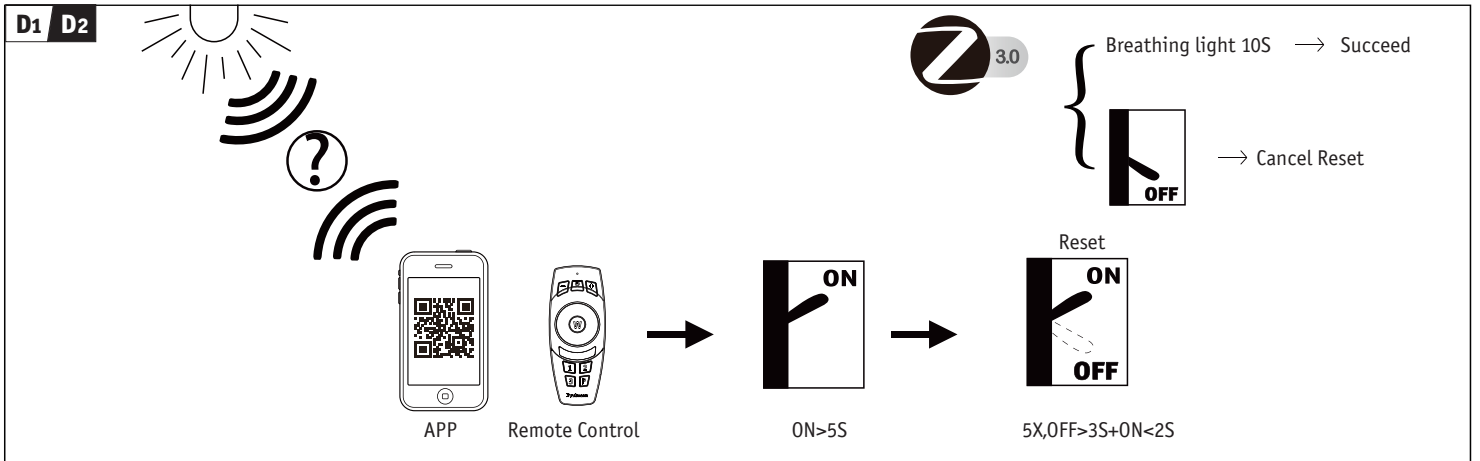

MaxLED 500/MaxLED 1000

MaxLED Tunable White

MaxLED RGBW

B

C

<p>E</p> <p>FREE App</p> <p>Download App for extended functions https://www.paulmann.com/zb</p>	<p>Not incl. Smart Device</p> <p>.ipad .iphone 4s Higher .Android 4.4 Higher</p>	<p>Not incl. Gateway</p> <p>Paulmann Art.-Nr:500.66 Art.-Nr:500.88</p>	<p>Not incl. Remote Control</p> <p>Paulmann Art.-Nr.500.67</p>
---	---	---	---

2,4 GHz - 2,4835 GHz

NO

doesn't apply for the geographical area within a radius of 20km from the centre on "Ny Alesund"

Hiermit erklärt Paulmann Licht, dass der Funkanlagentyp [500.46] der Richtlinie 2014/53/EU entspricht. Der vollständige Text der EU-Konformitätserklärung ist unter der folgenden Internetadresse verfügbar: www.paulmann.com/ce