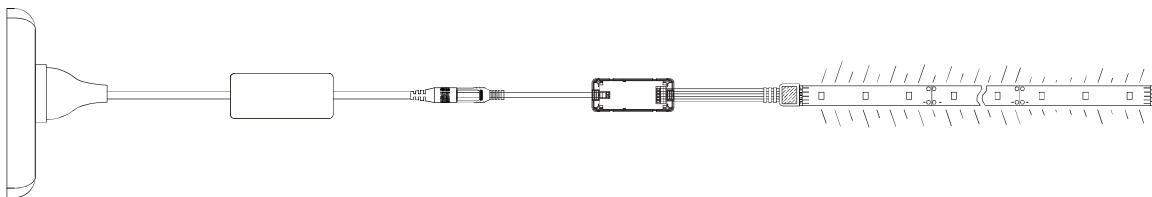

MaxLED 500/MaxLED 1000

MaxLED Tunable White

MaxLED RGBW

B

C

<p>E</p> <p>FREE App</p> <p>Download App for extended functions https://www.paulmann.com/zb</p>	<p>Not incl. Smart Device</p> <p>.ipad .iphone 4s Higher .Android 4.4 Higher</p>	<p>Not incl. Gateway</p> <p>Paulmann Art.-Nr:500.66 Art.-Nr:500.88</p>	<p>Not incl. Remote Control</p> <p>Paulmann Art.-Nr.500.67</p>
---	---	---	---

2,4 GHz - 2,4835 GHz

NO

doesn't apply for the geographical area within a radius of 20km from the centre on "Ny Alesund"

Hiermit erklärt Paulmann Licht, dass der Funkanlagentyp [500.46] der Richtlinie 2014/53/EU entspricht. Der vollständige Text der EU-Konformitätserklärung ist unter der folgenden Internetadresse verfügbar: www.paulmann.com/ce