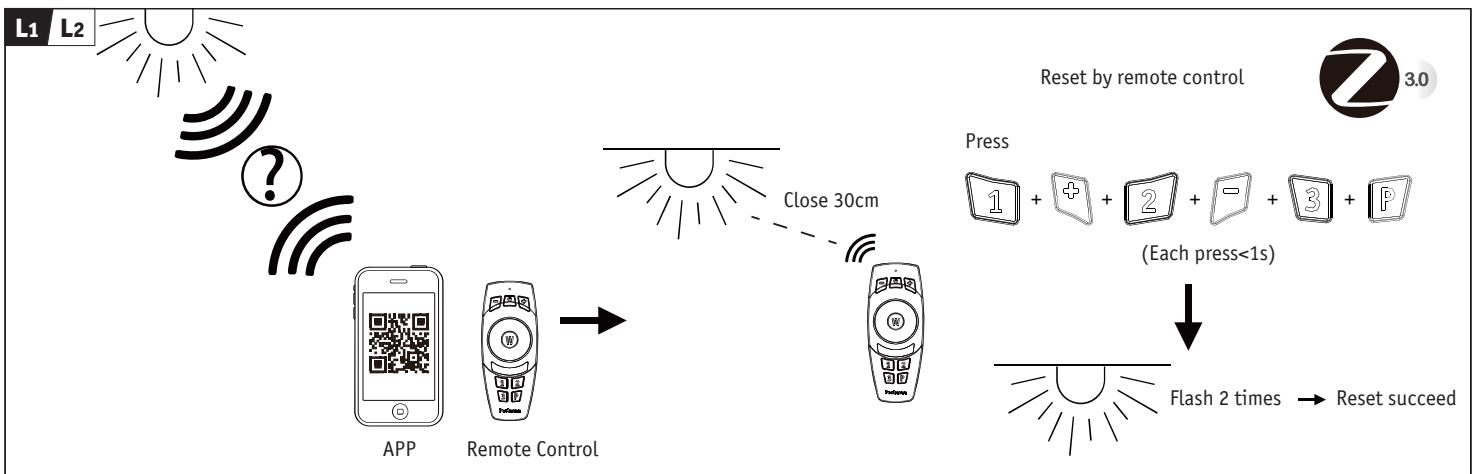

Art.-Nr.:
500.67
PJZ 07/17

ZigBee Remote Control

1x

incl.

	100% 5%
	5% 100%
	RGB
	6500K \longleftrightarrow 2700K

	ON/OFF
	2700K
	R-G-B-Color Loop
	Group

Zugelassen für den Betrieb in allen Ländern der EU / Approved for operating in all European countries

CE: Konform mit / in accordance with / conformément à 2014/30/EU, 2014/53/EU <http://www.paulmann.com/de/de/b2b-haendler-log-in.html>

2,4 GHz - 2,4835 GHz

doesn't apply for the geographical area within a radius of 20km from the centre on "Ny Alesund"

Hiermit erklärt Paulmann Licht, dass der Funkanlagentyp [500.67] der Richtlinie 2014/53/EU entspricht. Der vollständige Text der EU-Konformitätserklärung ist unter der folgenden Internetadresse verfügbar: www.paulmann.com/ce