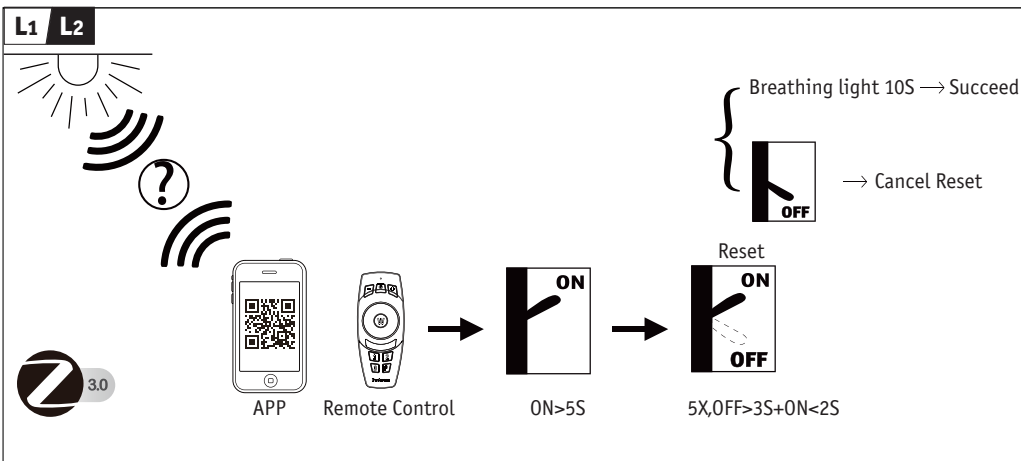

Art.-Nr.:
500.67
PJZ 07/17

ZigBee Remote Control

1x

incl.

	100% 5%
	5% 100%
	RGB
	6500K \longleftrightarrow 2700K

	ON/OFF
	2700K
	R-G-B-Color Loop
	Group

Zugelassen für den Betrieb in allen Ländern der EU / Approved for operating in all European countries

CE: Konform mit / in accordance with / conformément à 2014/30/EU, 2014/53/EU <http://www.paulmann.com/de/de/b2b-haendler-log-in.html>

2,4 GHz - 2,4835 GHz

doesn't apply for the geographical area within a radius of 20km from the centre on "Ny Alesund"

Hiermit erklärt Paulmann Licht, dass der Funkanlagentyp [500.67] der Richtlinie 2014/53/EU entspricht. Der vollständige Text der EU-Konformitätserklärung ist unter der folgenden Internetadresse verfügbar: www.paulmann.com/ce