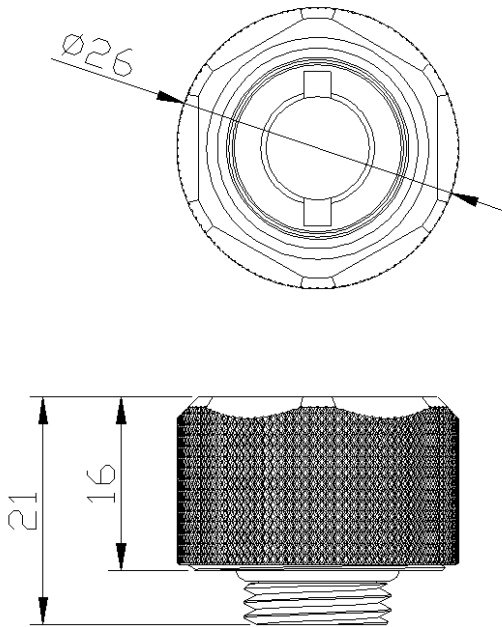

## •Dimension

## •Specification

P/N	CL-W209-CU00GR-B
P/N	Pacific C-Pro G1/4 PETG 16mm OD 6 Pack - Green
Dimension	D26 x 21 (H) (mm)
Applicable	OD : 16 mm
Weight	320 g
Material	CU + AL
Screw thread	G 1/4
Note	PETG Tube to G1/4