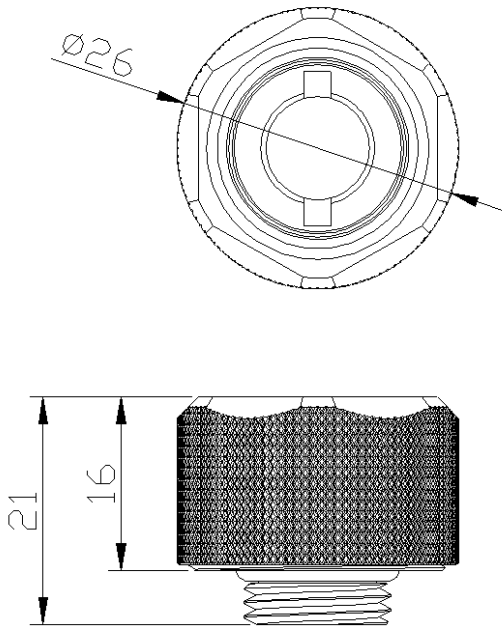

## •Dimension

## •Specification

P/N	CL-W210-CU00BU-B
P/N	Pacific C-Pro G1/4 PETG 16mm OD 6 Pack - Blue
Dimension	D26 x 21 (H) (mm)
Applicable	OD : 16 mm
Weight	320 g
Material	CU + AL
Screw thread	G 1/4
Note	PETG Tube to G1/4