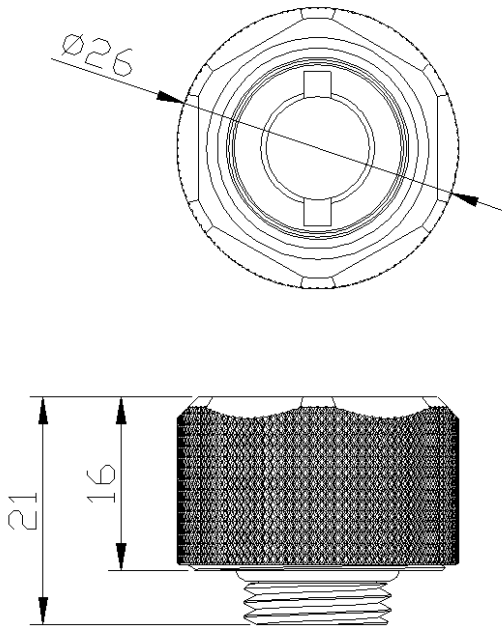

## •Dimension

## •Specification

P/N	CL-W209-CU00SL-B
P/N	Pacific C-Pro G1/4 PETG 16mm OD 6 Pack - Chrome
Dimension	D26 x 21 (H) (mm)
Applicable	OD : 16 mm
Weight	320 g
Material	CU
Screw thread	G 1/4
Note	PETG Tube to G1/4