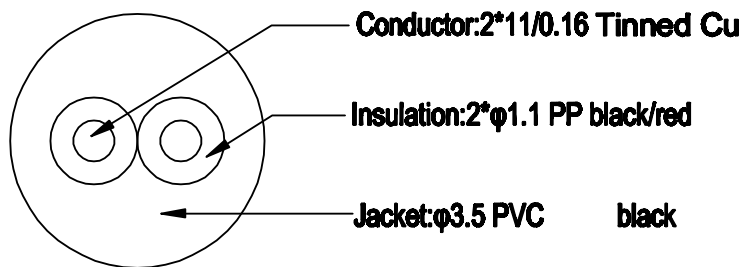

Datenblatt

24 AWG CABLE

Wiring diagram