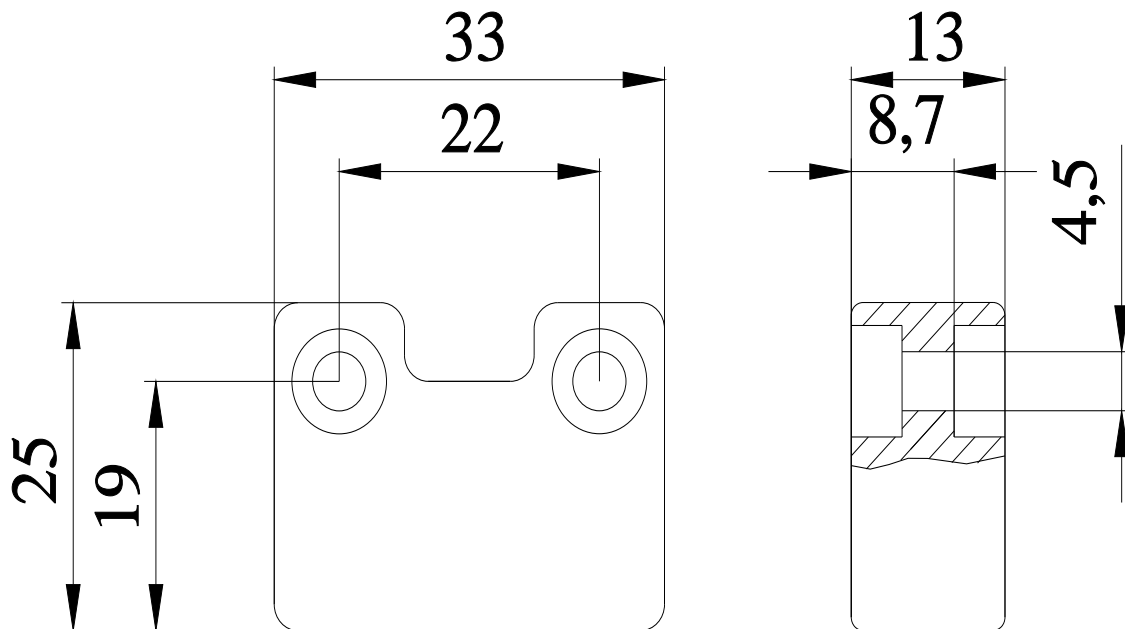

gnetische Verträglichkeit)

rung

[Bestätigungen](#)

[UK-Konformitätserklärung](#)

Konformitätserklärung

Sonstige

Gefahrgut

EG-Konf.

[Bestätigungen](#)

[Transport Information](#)

Weitere Informationen

Information- and Downloadcenter (Kataloge, Broschüren,...)

<https://www.siemens.de/ic10>

Industry Mall (Online-Bestellsystem)

<https://mall.industry.siemens.com/mall/de/de/Catalog/product?mlfb=3SE6704-3BA>

CAX-Online-Generator

<http://support.automation.siemens.com/WW/CAXorder/default.aspx?lang=de&mlfb=3SE6704-3BA>

Service&Support (Handbücher, Betriebsanleitungen, Zertifikate, Kennlinien, FAQs,...)

<https://support.industry.siemens.com/cs/ww/de/ps/3SE6704-3BA>

Bilddatenbank (Produktfotos, 2D-Maßzeichnungen, 3D-Modelle, Geräteschaltpläne, EPLAN Makros, ...)

<http://www.automation.siemens.com/bilddb/cax_de.aspx?mlfb=3SE6704-3BA&lang=de>

letzte Änderung:

23.12.2020