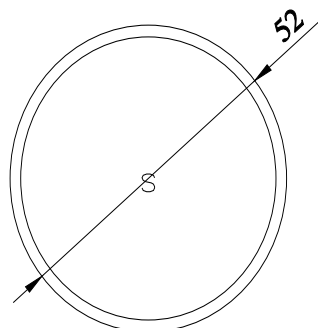

[Bestätigungen](#)

[UK-Konformitätserklärung](#)

Sonstige

[Bestätigungen](#)

Weitere Informationen

Information- and Downloadcenter (Kataloge, Broschüren,...)

<https://www.siemens.de/ic10>

Industry Mall (Online-Bestellsystem)

<https://mall.industry.siemens.com/mall/de/de/Catalog/product?mlfb=8WD4240-5BD>

CAX-Online-Generator

<http://support.automation.siemens.com/WW/CAXorder/default.aspx?lang=de&mlfb=8WD4240-5BD>

Service&Support (Handbücher, Betriebsanleitungen, Zertifikate, Kennlinien, FAQs,...)

<https://support.industry.siemens.com/cs/ww/de/ps/8WD4240-5BD>

Bilddatenbank (Produktfotos, 2D-Maßzeichnungen, 3D-Modelle, Geräteschaltpläne, EPLAN Makros, ...)

<http://www.automation.siemens.com/bilddb/cax_de.aspx?mlfb=8WD4240-5BD&lang=de>