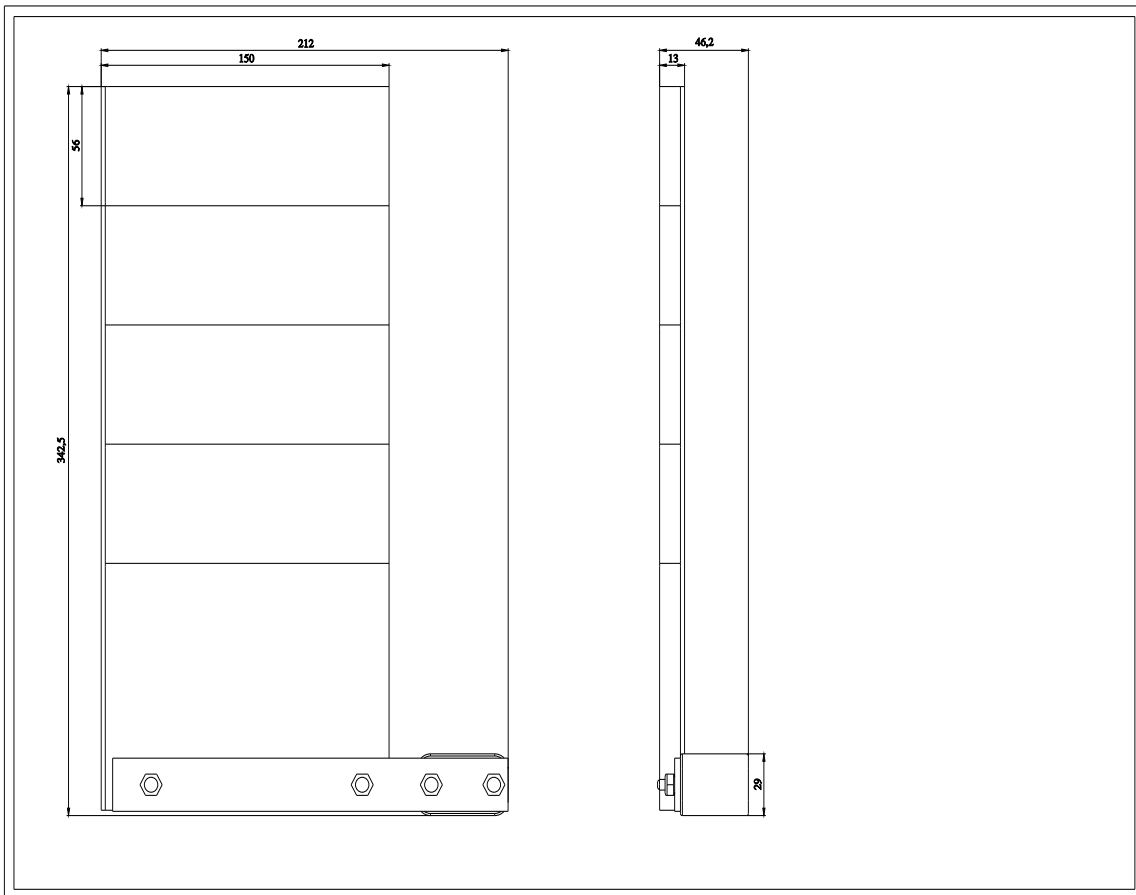

Beschriftungstafel, mit Befestigungsmaterial, für Montage am Rohr, Zubehör für Signalsäulen, mit Durchmesser 70 mm

Allgemeine technische Daten		
Produkt-Markename	SIRIUS	
Produkt-Bezeichnung	Beschriftungstafel	
Referenzkennzeichen	<ul style="list-style-type: none">gemäß DIN EN 61346-2gemäß IEC 81346-2:2009	
	C	C
Umgebungsbedingungen		
Umgebungstemperatur während Betrieb	-20 ... +50 °C	
Höhe	342 mm	
Breite	148 mm	
Approbationen/ Zertifikate		
allgemeine Produktzulassung	EMV (Elektromagnetische Verträglichkeit)	Konformitätserklärung

[Bestätigungen](#)

[UK-Konformitätserklärung](#)

Sonstige

[Bestätigungen](#)

Weitere Informationen
Information- and Downloadcenter (Kataloge, Broschüren,...) https://www.siemens.de/ic10
Industry Mall (Online-Bestellsystem) https://mall.industry.siemens.com/mall/de/de/Catalog/product?mlfb=8WD4408-0FA
CAX-Online-Generator http://support.automation.siemens.com/WW/CAXorder/default.aspx?lang=de&mlfb=8WD4408-0FA
Service&Support (Handbücher, Betriebsanleitungen, Zertifikate, Kennlinien, FAQs,...) https://support.industry.siemens.com/cs/ww/de/ps/8WD4408-0FA
Bilddatenbank (Produktfotos, 2D-Maßzeichnungen, 3D-Modelle, Geräteschaltpläne, EPLAN Makros, ...) http://www.automation.siemens.com/bilddb/cax_de.aspx?mlfb=8WD4408-0FA&lang=de