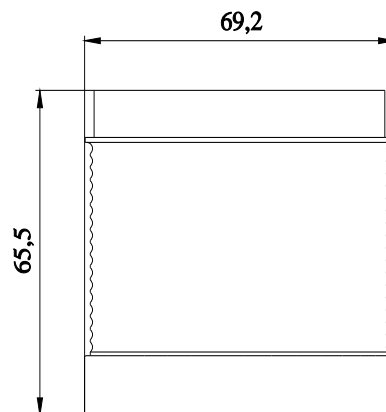

Dauerlichtelement, mit integrierter LED, klar, AC/DC 24 V, Durchmesser 70 mm

Allgemeine technische Daten		
Produkt-Markename	SIRIUS	
Produkt-Bezeichnung	Dauerlichtelement	
Ausführung des optischen Signals	Dauerlicht	
Spannungsart der Betriebsspannung	AC/DC	
Betriebsspannung	<ul style="list-style-type: none"> <li>• 1 bei DC Bemessungswert 24 V</li> <li>• 1 bei AC bei 50 Hz Bemessungswert 24 V</li> <li>• 1 bei AC bei 60 Hz Bemessungswert 24 V</li> </ul>	
relative positive Toleranz der Betriebsspannung	10 %	
relative negative Toleranz der Betriebsspannung	-10 %	
aufgenommener Strom maximal	35 mA	
Lebensdauer der LED	100 000 h	
Material	PC	
Farbe	klar	
Befestigungsart	Bajonett	
Referenzkennzeichen	<ul style="list-style-type: none"> <li>• gemäß DIN EN 61346-2 P</li> <li>• gemäß IEC 81346-2:2009 P</li> </ul>	
Mechanische Daten		
Außendurchmesser des Signalsäulenelements	70 mm	
Leuchtmittel		
Produktbestandteil Leuchtmittel	Ja	
Art des Leuchtmittels	LED	
Lichtstärke	1,69 cd	
Lichtstärke	1,11 ... 2,41 cd	
Umgebungsbedingungen		
Umgebungstemperatur während Betrieb	-20 ... +50 °C	
Schutzart IP	IP65	
Höhe	65,5 mm	
Breite	70 mm	
Approbationen/ Zertifikate		
allgemeine Produktzulassung	EMV (Elektromagnetische Verträglichkeit)	Konformitätserklärung

Bilddatenbank (Produktfotos, 2D-Maßzeichnungen, 3D-Modelle, Geräteschaltpläne, EPLAN Makros, ...)

[http://www.automation.siemens.com/bilddb/cax\\_de.aspx?mlfb=8WD4420-5AE&lang=de](http://www.automation.siemens.com/bilddb/cax_de.aspx?mlfb=8WD4420-5AE&lang=de)