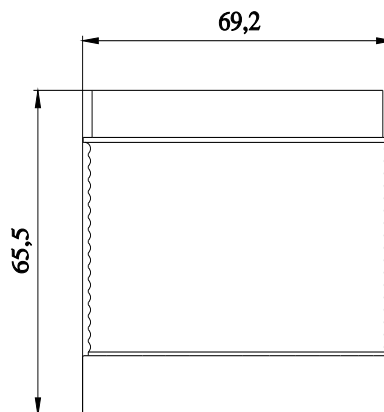

Blinklichtelement, mit integrierter LED, rot, AC/DC 24 V, Durchmesser 70 mm

Allgemeine technische Daten		
Produkt-Markename	SIRIUS	
Produkt-Bezeichnung	Blinklichtelement	
Ausführung des optischen Signals	Blinklicht	
Spannungsart der Betriebsspannung	AC/DC	
Betriebsspannung	<ul style="list-style-type: none"> • 1 bei DC Bemessungswert 24 V • 1 bei AC bei 50 Hz Bemessungswert 24 V • 1 bei AC bei 60 Hz Bemessungswert 24 V 	
relative positive Toleranz der Betriebsspannung	10 %	
relative negative Toleranz der Betriebsspannung	-10 %	
aufgenommener Strom maximal	30 mA	
Lebensdauer der LED	100 000 h	
Material	PC	
Farbe	rot	
Befestigungsart	Bajonett	
Referenzkennzeichen	<ul style="list-style-type: none"> • gemäß DIN EN 61346-2 P • gemäß IEC 81346-2:2009 P 	
Mechanische Daten		
Außendurchmesser des Signalsäulenelements	70 mm	
Leuchtmittel		
Produktbestandteil Leuchtmittel	Ja	
Art des Leuchtmittels	LED	
Blinkfrequenz	1 Hz	
Lichtstärke	0,79 cd	
Lichtstärke	0,53 ... 1,41 cd	
Umgebungsbedingungen		
Umgebungstemperatur während Betrieb	-20 ... +50 °C	
Schutzart IP	IP65	
Höhe	65,5 mm	
Breite	70 mm	
Approbationen/ Zertifikate		
allgemeine Produktzulassung	EMV (Elektromagnetische Verträglichkeit)	Konformitätserklärung

<https://support.industry.siemens.com/cs/ww/de/ps/8WD4420-5BB>

Bilddatenbank (Produktfotos, 2D-Maßzeichnungen, 3D-Modelle, Geräteschaltpläne, EPLAN Makros, ...)

http://www.automation.siemens.com/bilddb/cax_de.aspx?mlfb=8WD4420-5BB&lang=de