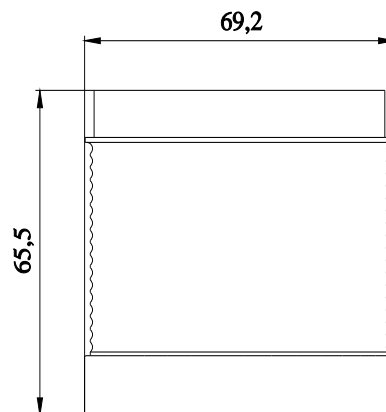

Blinklichtelement, mit integrierter LED, grün, AC/DC 24 V, Durchmesser 70 mm

Allgemeine technische Daten		
Produkt-Markename	SIRIUS	
Produkt-Bezeichnung	Blinklichtelement	
Ausführung des optischen Signals	Blinklicht	
Spannungsart der Betriebsspannung	AC/DC	
Betriebsspannung	<ul style="list-style-type: none"> • 1 bei DC Bemessungswert 24 V • 1 bei AC bei 50 Hz Bemessungswert 24 V • 1 bei AC bei 60 Hz Bemessungswert 24 V 	
relative positive Toleranz der Betriebsspannung	10 %	
relative negative Toleranz der Betriebsspannung	-10 %	
aufgenommener Strom maximal	30 mA	
Lebensdauer der LED	100 000 h	
Material	PC	
Farbe	grün	
Befestigungsart	Bajonett	
Referenzkennzeichen	<ul style="list-style-type: none"> • gemäß DIN EN 61346-2 P • gemäß IEC 81346-2:2009 P 	
Mechanische Daten		
Außendurchmesser des Signalsäulenelements	70 mm	
Leuchtmittel		
Produktbestandteil Leuchtmittel	Ja	
Art des Leuchtmittels	LED	
Blinkfrequenz	1 Hz	
Lichtstärke	0,88 cd	
Lichtstärke	0,6 ... 1,36 cd	
Umgebungsbedingungen		
Umgebungstemperatur während Betrieb	-20 ... +50 °C	
Schutzart IP	IP65	
Höhe	65,5 mm	
Breite	70 mm	
Approbationen/ Zertifikate		
allgemeine Produktzulassung	EMV (Elektromagnetische Verträglichkeit)	Konformitätserklärung

<https://support.industry.siemens.com/cs/ww/de/ps/8WD4420-5BC>

Bilddatenbank (Produktfotos, 2D-Maßzeichnungen, 3D-Modelle, Geräteschaltpläne, EPLAN Makros, ...)

http://www.automation.siemens.com/bilddb/cax_de.aspx?mlfb=8WD4420-5BC&lang=de