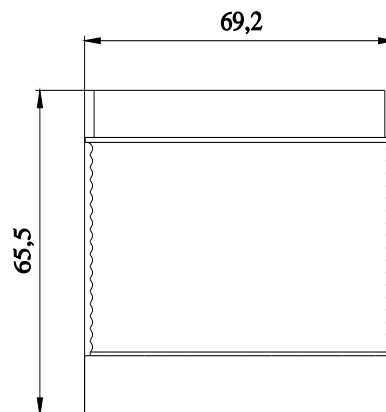

Bilddatenbank (Produktfotos, 2D-Maßzeichnungen, 3D-Modelle, Geräteschaltpläne, EPLAN Makros, ...)

[http://www.automation.siemens.com/bilddb/cax\\_de.aspx?mlfb=8WD4420-5DF&lang=de](http://www.automation.siemens.com/bilddb/cax_de.aspx?mlfb=8WD4420-5DF&lang=de)