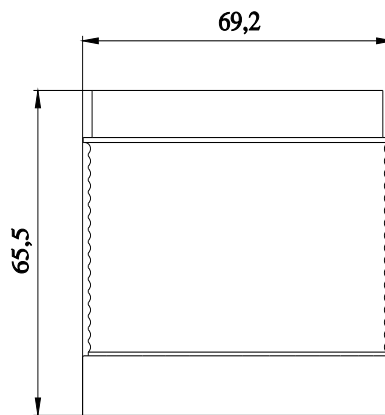

<https://support.industry.siemens.com/cs/ww/de/ps/8WD4450-0CB>

Bilddatenbank (Produktfotos, 2D-Maßzeichnungen, 3D-Modelle, Geräteschaltpläne, EPLAN Makros, ...)

[http://www.automation.siemens.com/bilddb/cax\\_de.aspx?mlfb=8WD4450-0CB&lang=de](http://www.automation.siemens.com/bilddb/cax_de.aspx?mlfb=8WD4450-0CB&lang=de)