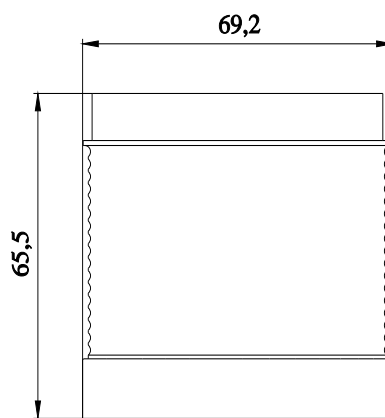

<https://support.industry.siemens.com/cs/ww/de/ps/8WD4450-0CF>

Bilddatenbank (Produktfotos, 2D-Maßzeichnungen, 3D-Modelle, Geräteschaltpläne, EPLAN Makros, ...)

[http://www.automation.siemens.com/bilddb/cax\\_de.aspx?mlfb=8WD4450-0CF&lang=de](http://www.automation.siemens.com/bilddb/cax_de.aspx?mlfb=8WD4450-0CF&lang=de)