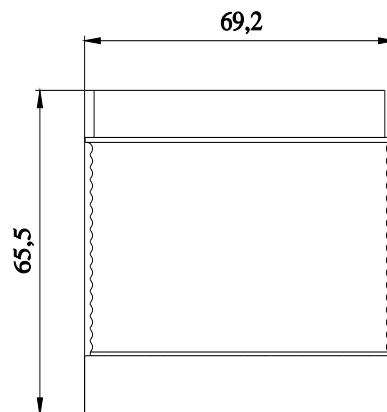

<https://support.industry.siemens.com/cs/ww/de/ps/8WD4450-5BC>

Bilddatenbank (Produktfotos, 2D-Maßzeichnungen, 3D-Modelle, Geräteschaltpläne, EPLAN Makros, ...)

http://www.automation.siemens.com/bilddb/cax_de.aspx?mlfb=8WD4450-5BC&lang=de