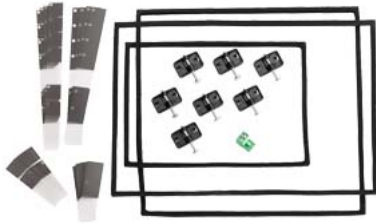

Service-Paket für PP7, PP17 I, PP17 II, 1x Einbaudichtung PP7, 1x Einbaudichtung PP17, 5xSpannklemmen, 1x DC 24V Stecker 2-pol., 1x DC 24V Stecker 3-pol., 1x Stecker 4-pol., 2x Stecker 16POL

Allgemeine Informationen	
Produkttyp-Bezeichnung	Service-Paket
Normen, Zulassungen, Zertifikate	
CE-Kennzeichen	Ja
Umgebungsbedingungen	
Umgebungstemperatur im Betrieb	
• min.	0 °C
• max.	55 °C
Umgebungstemperatur bei Lagerung/Transport	
• min.	-20 °C
• max.	70 °C
Relative Luftfeuchte	
• Betrieb, max.	95 %
Lieferumfang	
Liefermenge in Stück	1; Inhalt: 1x Einbaudichtung PP7, 1x Einbaudichtung PP17, 5x Montageclip Kunststoff, 1x Stecker weiblich 2-polig, 1x Stecker weiblich 3-polig, 1x Stecker weiblich 4-polig, 2x Stecker weiblich 16-polig
• Teile pro Stück	
Sonstiges	
Hinweis:	für PP7, PP17-I, PP17-II
Nutzbar in folgenden Produkten	
• Produkt 1	6AV3688-3AA03-0AX0
• Produkt 2	6AG1688-3CD13-4AX0
• Produkt 3	6AG1688-3ED13-4AX0
letzte Änderung:	16.12.2020