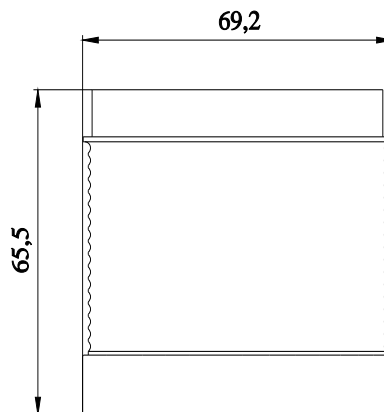

Dauerlichtelement, mit integrierter LED, gelb, AC 115 V, Durchmesser 70 mm

Allgemeine technische Daten		
Produkt-Markename	SIRIUS	
Produkt-Bezeichnung	Dauerlichtelement	
Ausführung des optischen Signals	Dauerlicht	
Spannungsart der Betriebsspannung	AC	
Betriebsspannung	115 V	
<ul style="list-style-type: none"> <li>1 bei AC bei 50 Hz Bemessungswert</li> <li>1 bei AC bei 60 Hz Bemessungswert</li> </ul>	115 V	
relative positive Toleranz der Betriebsspannung	10 %	
relative negative Toleranz der Betriebsspannung	-10 %	
aufgenommener Strom maximal	25 mA	
Lebensdauer der LED	100 000 h	
Material	PC	
Farbe	gelb	
Befestigungsart	Bajonett	
Referenzkennzeichen	P	
<ul style="list-style-type: none"> <li>gemäß DIN EN 61346-2</li> <li>gemäß IEC 81346-2:2009</li> </ul>	P	
Mechanische Daten		
Außendurchmesser des Signalsäulenelements	70 mm	
Leuchtmittel		
Produktbestandteil Leuchtmittel	Ja	
Art des Leuchtmittels	LED	
Lichtstärke	0,74 cd	
Lichtstärke	0,5 ... 1,05 cd	
Umgebungsbedingungen		
Umgebungstemperatur während Betrieb	-20 ... +50 °C	
Schutzart IP	IP65	
Höhe	65,5 mm	
Breite	70 mm	
Approbationen/ Zertifikate		
allgemeine Produktzulassung	EMV (Elektromagnetische Verträglichkeit)	Konformitätserklärung

<https://support.industry.siemens.com/cs/ww/de/ps/8WD4440-5AD>

Bilddatenbank (Produktfotos, 2D-Maßzeichnungen, 3D-Modelle, Geräteschaltpläne, EPLAN Makros, ...)

[http://www.automation.siemens.com/bilddb/cax\\_de.aspx?mlfb=8WD4440-5AD&lang=de](http://www.automation.siemens.com/bilddb/cax_de.aspx?mlfb=8WD4440-5AD&lang=de)