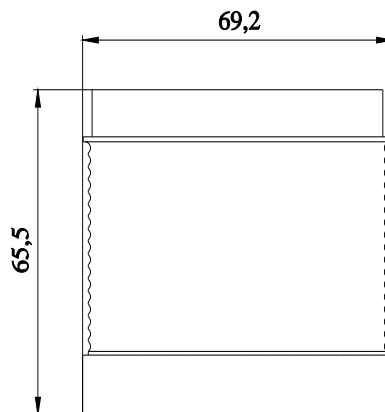

<https://support.industry.siemens.com/cs/ww/de/ps/8WD4450-5AF>

Bilddatenbank (Produktfotos, 2D-Maßzeichnungen, 3D-Modelle, Geräteschaltpläne, EPLAN Makros, ...)

[http://www.automation.siemens.com/bilddb/cax\\_de.aspx?mlfb=8WD4450-5AF&lang=de](http://www.automation.siemens.com/bilddb/cax_de.aspx?mlfb=8WD4450-5AF&lang=de)