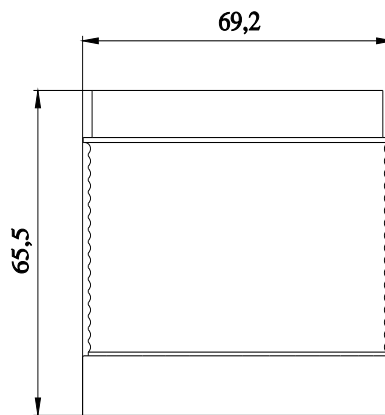

<https://support.industry.siemens.com/cs/ww/de/ps/8WD4450-0CD>

Bilddatenbank (Produktfotos, 2D-Maßzeichnungen, 3D-Modelle, Geräteschaltpläne, EPLAN Makros, ...)

[http://www.automation.siemens.com/bilddb/cax\\_de.aspx?mlfb=8WD4450-0CD&lang=de](http://www.automation.siemens.com/bilddb/cax_de.aspx?mlfb=8WD4450-0CD&lang=de)