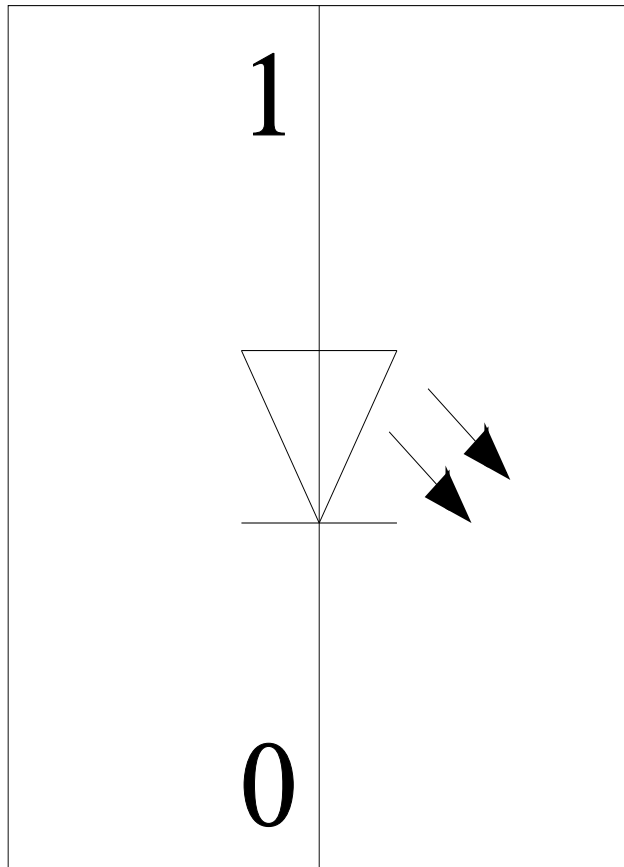

-P

letzte Änderung:

23.12.2020