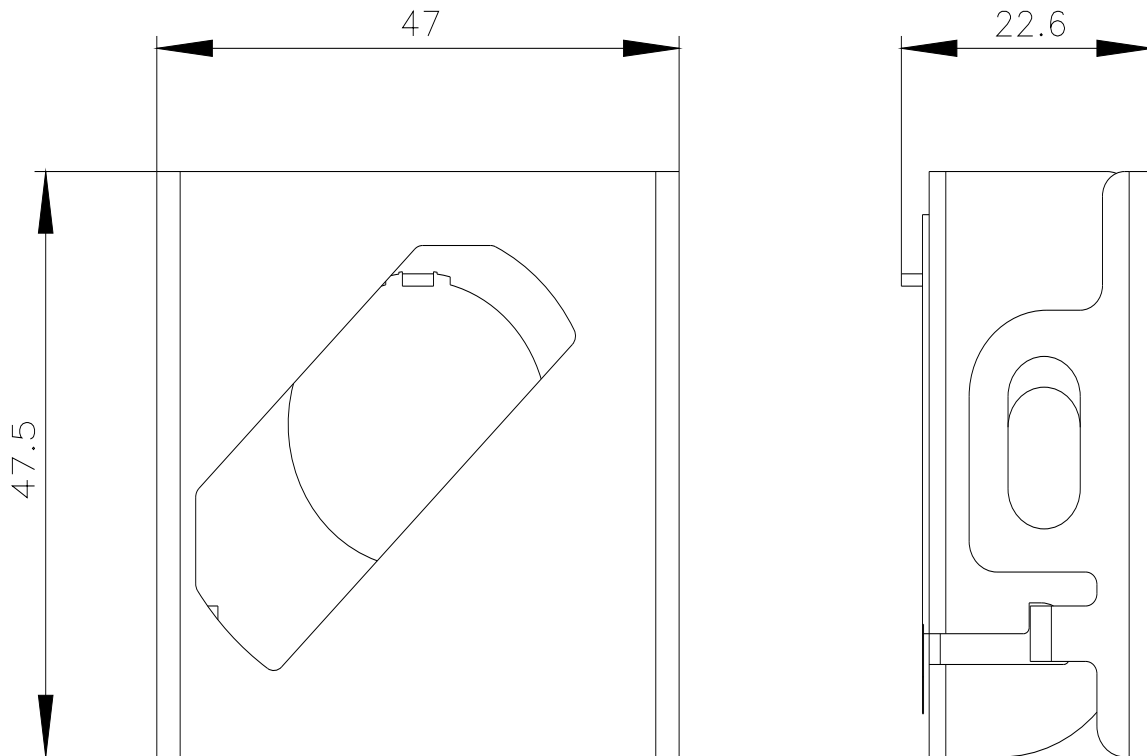

Weitere Informationen

Information- and Downloadcenter (Kataloge, Broschüren,...)

<https://www.siemens.de/ic10>

Industry Mall (Online-Bestellsystem)

<https://mall.industry.siemens.com/mall/de/de/Catalog/product?mlfb=3SU1950-0DS80-0AA0>

CAX-Online-Generator

<http://support.automation.siemens.com/WW/CAXorder/default.aspx?lang=de&mlfb=3SU1950-0DS80-0AA0>

Service&Support (Handbücher, Betriebsanleitungen, Zertifikate, Kennlinien, FAQs,...)

<https://support.industry.siemens.com/cs/ww/de/ps/3SU1950-0DS80-0AA0>

Bilddatenbank (Produktfotos, 2D-Maßzeichnungen, 3D-Modelle, Geräteschaltpläne, EPLAN Makros, ...)

<http://www.automation.siemens.com/bilddb/cax_de.aspx?mlfb=3SU1950-0DS80-0AA0&lang=de>

letzte Änderung:

12.02.2021