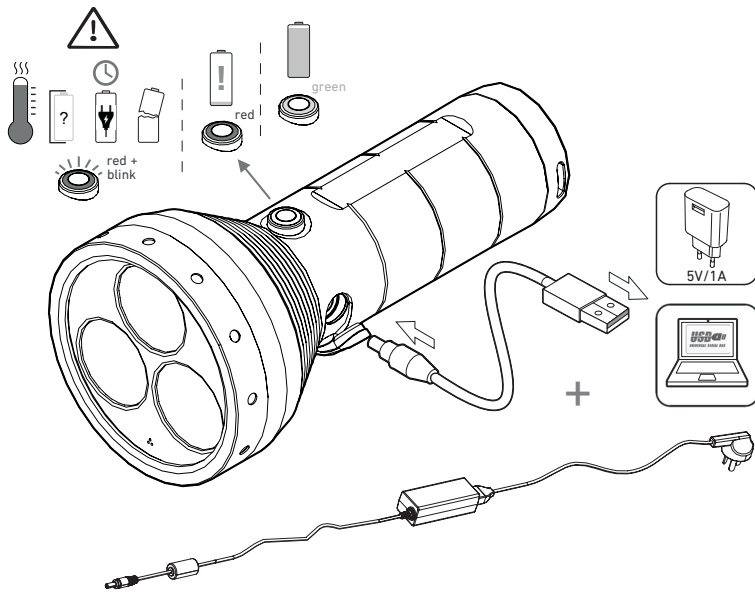

LEDLENSER M10R

Zweibrüder Optoelectronics GmbH & Co. KG
 Kronenstr. 5-7 • 42699 Solingen • Germany
 Phone +49 212/5948-0 Fax +49 212/5948-200
 info@ledlenser.com

www.ledlenser.com

Mode 1

Mode 2

Mode 3