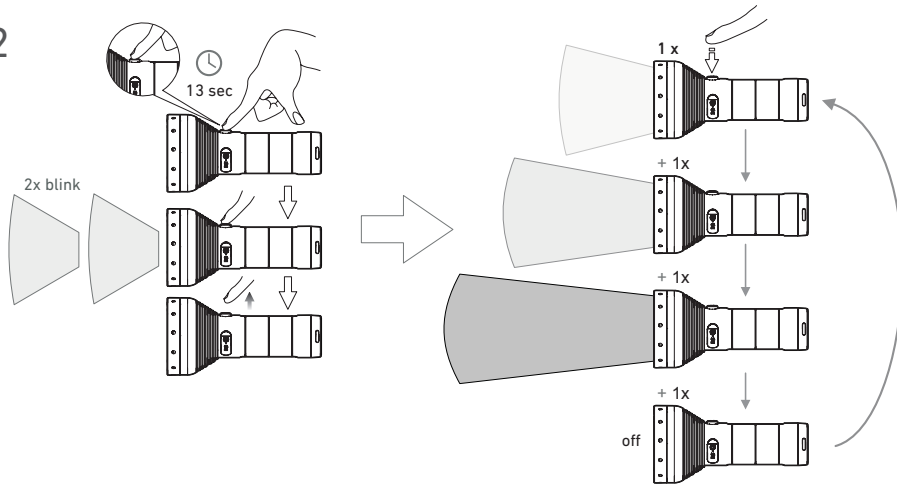

LEDLENSER M10R

Zweibrüder Optoelectronics GmbH & Co. KG
 Kronenstr. 5-7 • 42699 Solingen • Germany
 Phone +49 212/5948-0 Fax +49 212/5948-200
 info@ledlenser.com

www.ledlenser.com

Mode 1

Mode 2

Mode 3