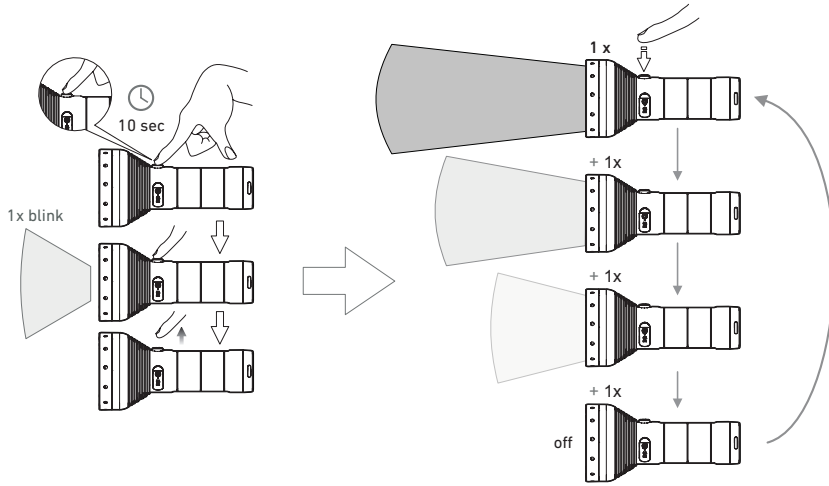

LEDLENSER M10R

Zweibrüder Optoelectronics GmbH & Co. KG
 Kronenstr. 5-7 • 42699 Solingen • Germany
 Phone +49 212/5948-0 Fax +49 212/5948-200
 info@ledlenser.com

www.ledlenser.com

Mode 1

Mode 2

Mode 3