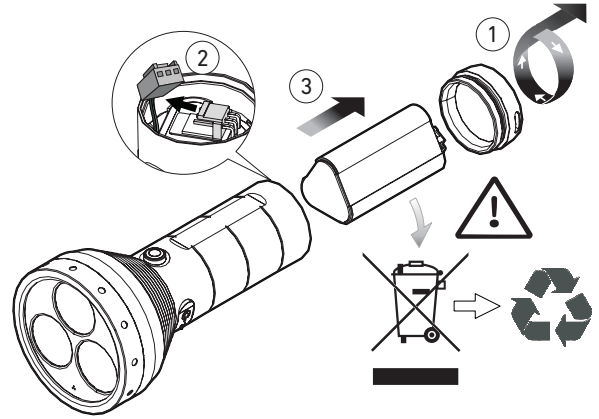

LEDLENSER M10R

Zweibrüder Optoelectronics GmbH & Co. KG
 Kronenstr. 5-7 • 42699 Solingen • Germany
 Phone +49 212/5948-0 Fax +49 212/5948-200
 info@ledlenser.com

www.ledlenser.com

Mode 1

Mode 2

Mode 3