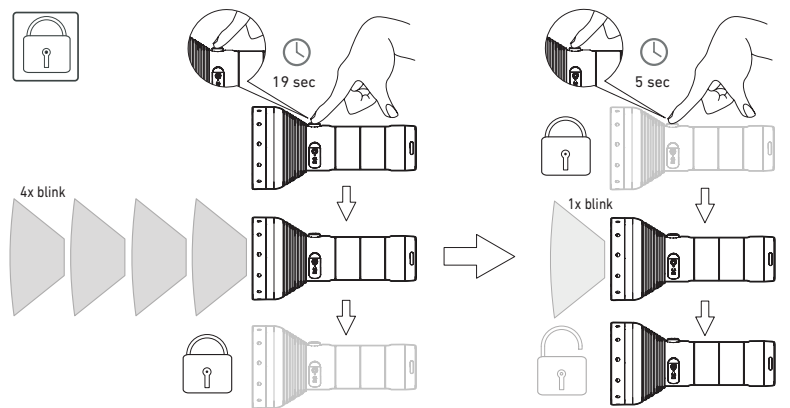

LEDLENSER M10R

Zweibrüder Optoelectronics GmbH & Co. KG
 Kronenstr. 5-7 • 42699 Solingen • Germany
 Phone +49 212/5948-0 Fax +49 212/5948-200
 info@ledlenser.com

www.ledlenser.com

Mode 1

Mode 2

Mode 3