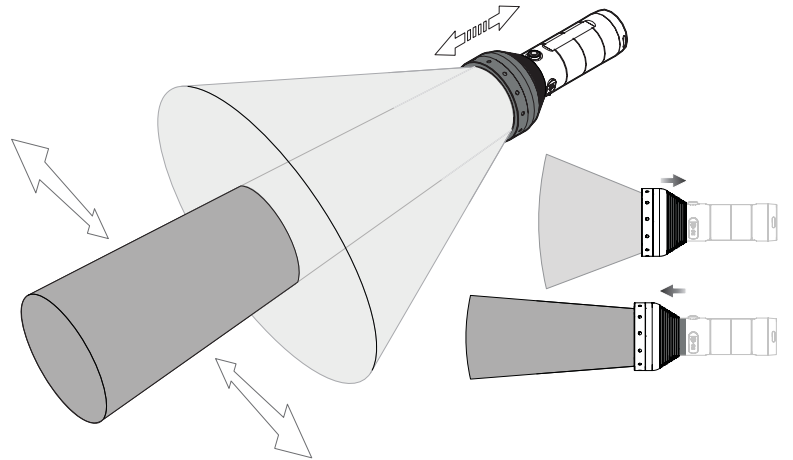

LEDLENSER M10R

Zweibrüder Optoelectronics GmbH & Co. KG
 Kronenstr. 5-7 • 42699 Solingen • Germany
 Phone +49 212/5948-0 Fax +49 212/5948-200
 info@ledlenser.com

www.ledlenser.com

Mode 1

Mode 2

Mode 3