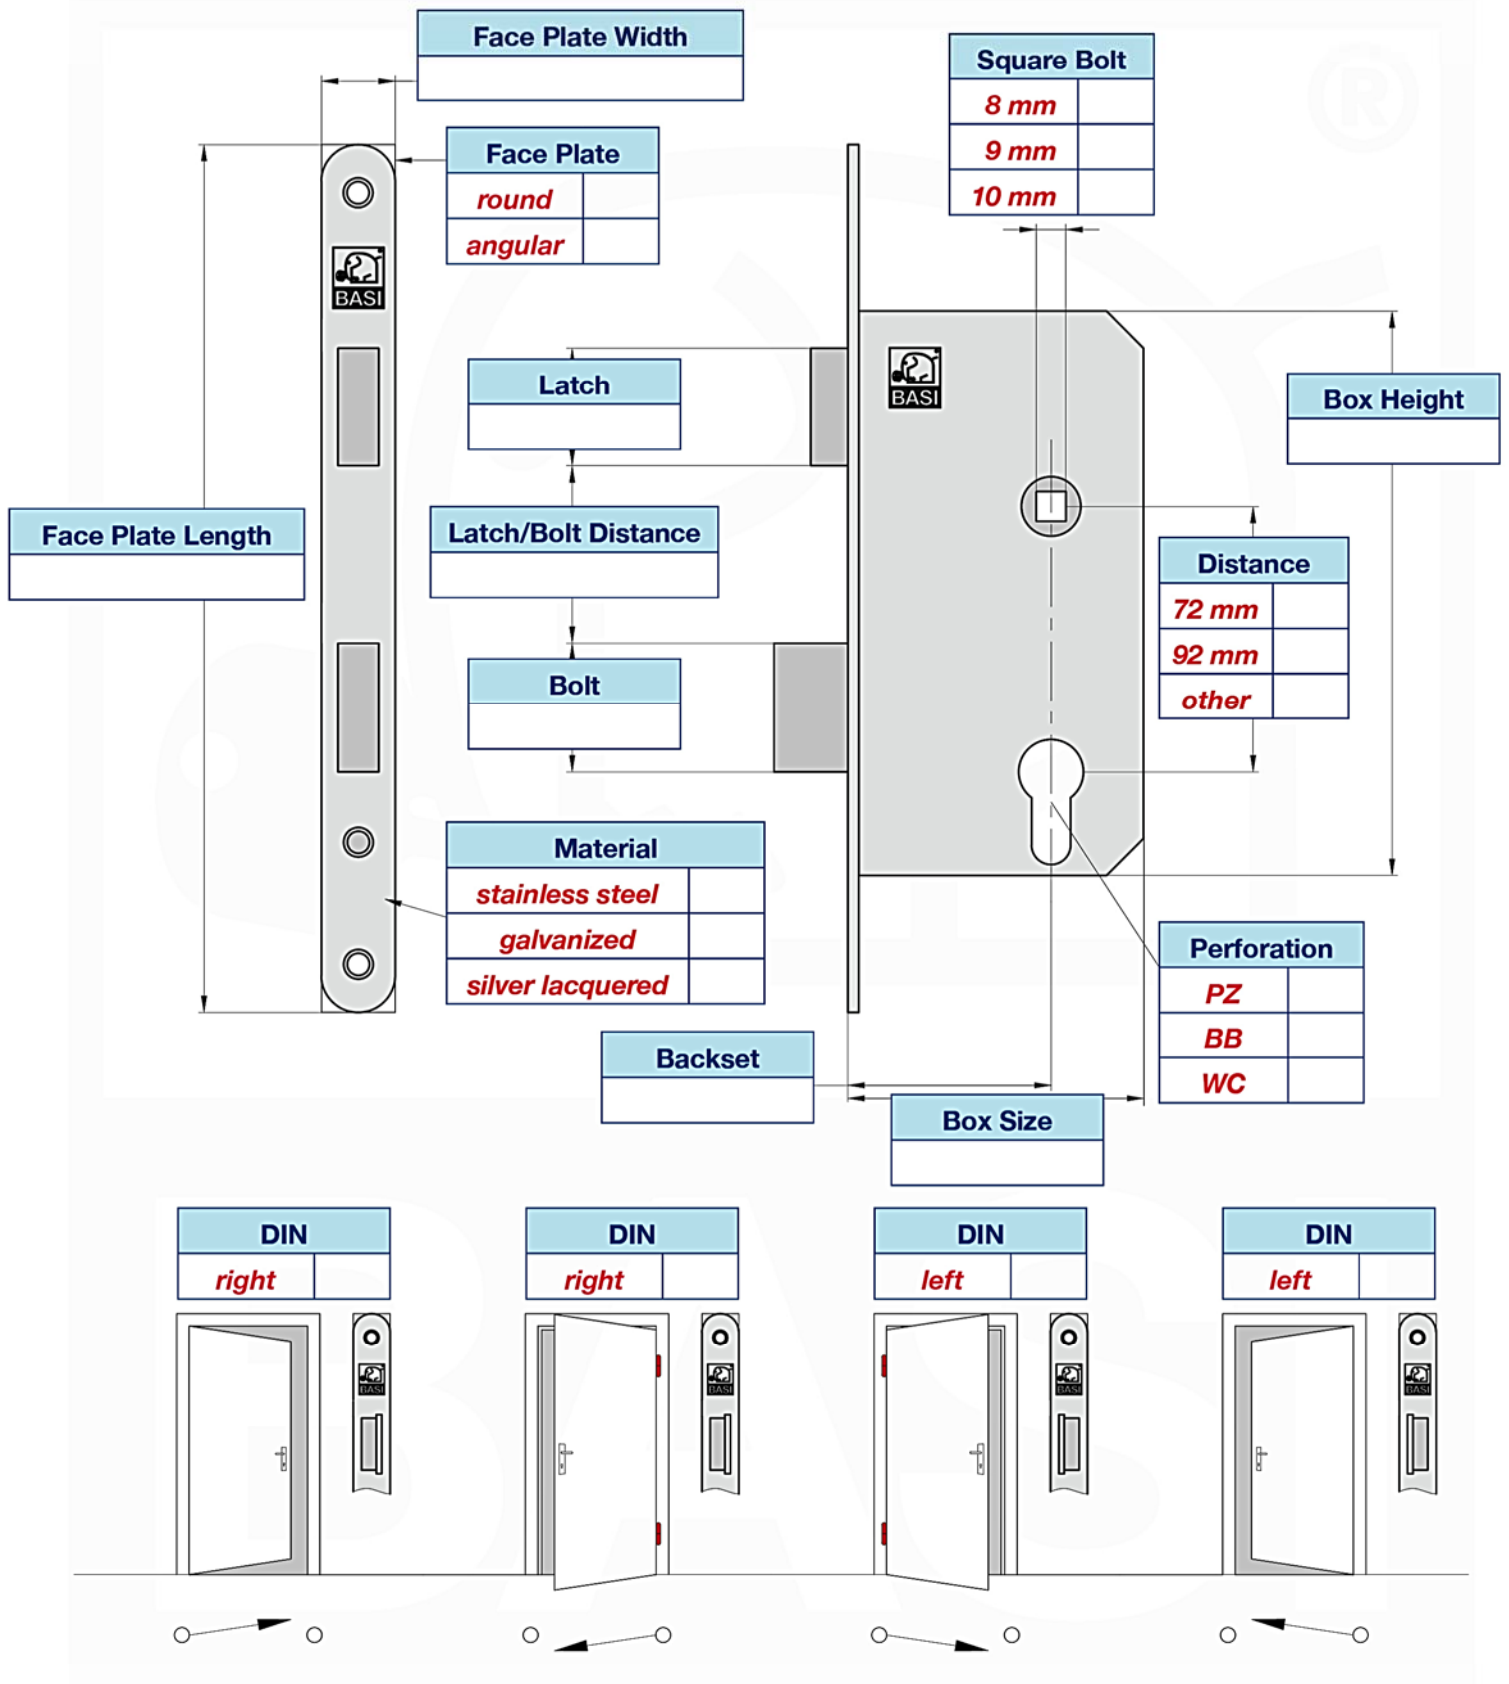

# The Mortise Lock

*That's how you measure correctly!*

Konstantinstraße 387  
41238 Mönchengladbach  
Germany

Tel. +49 (0) 21 66 / 98 56-80  
Fax +49 (0) 21 66 / 98 56-70

sales@basi.eu  
www.basi.eu

**Alles in Sicherheit**