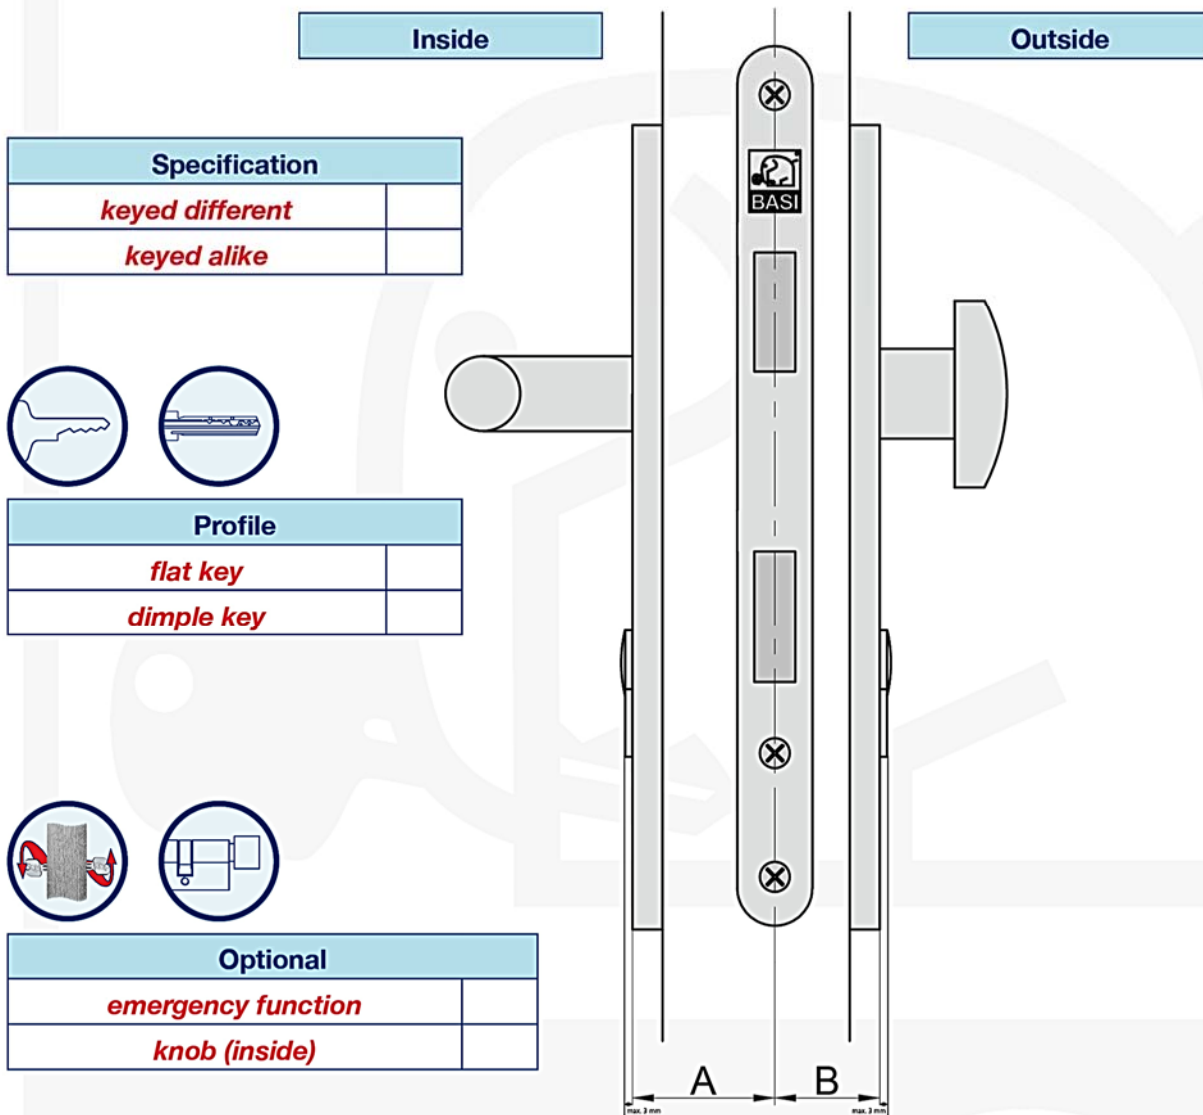

The Profile Cylinder

That's how you measure correctly!

Specification	
<i>keyed different</i>	
<i>keyed alike</i>	

Profile	
<i>flat key</i>	
<i>dimple key</i>	

Optional	
<i>emergency function</i>	
<i>knob (inside)</i>	

Profile Cylinder Length (mm)	
<i>inside A</i>	
<i>outside B</i>	

Konstantinstraße 387
41238 Mönchengladbach
Germany

Tel. +49 (0) 21 66 / 98 56-80
Fax +49 (0) 21 66 / 98 56-70

sales@basi.eu
www.basi.eu

Alles in Sicherheit