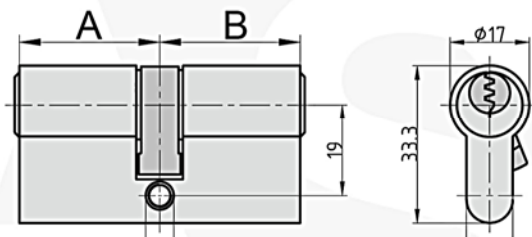

The Profile Cylinder

That's how you measure correctly!

Specification	
<i>keyed different</i>	
<i>keyed alike</i>	

Profile	
<i>flat key</i>	
<i>dimple key</i>	

Optional	
<i>emergency function</i>	
<i>knob (inside)</i>	

Profile Cylinder Length (mm)	
<i>inside A</i>	
<i>outside B</i>	

Konstantinstraße 387
41238 Mönchengladbach
Germany

Tel. +49 (0) 21 66 / 98 56-80
Fax +49 (0) 21 66 / 98 56-70

sales@basi.eu
www.basi.eu

Alles in Sicherheit