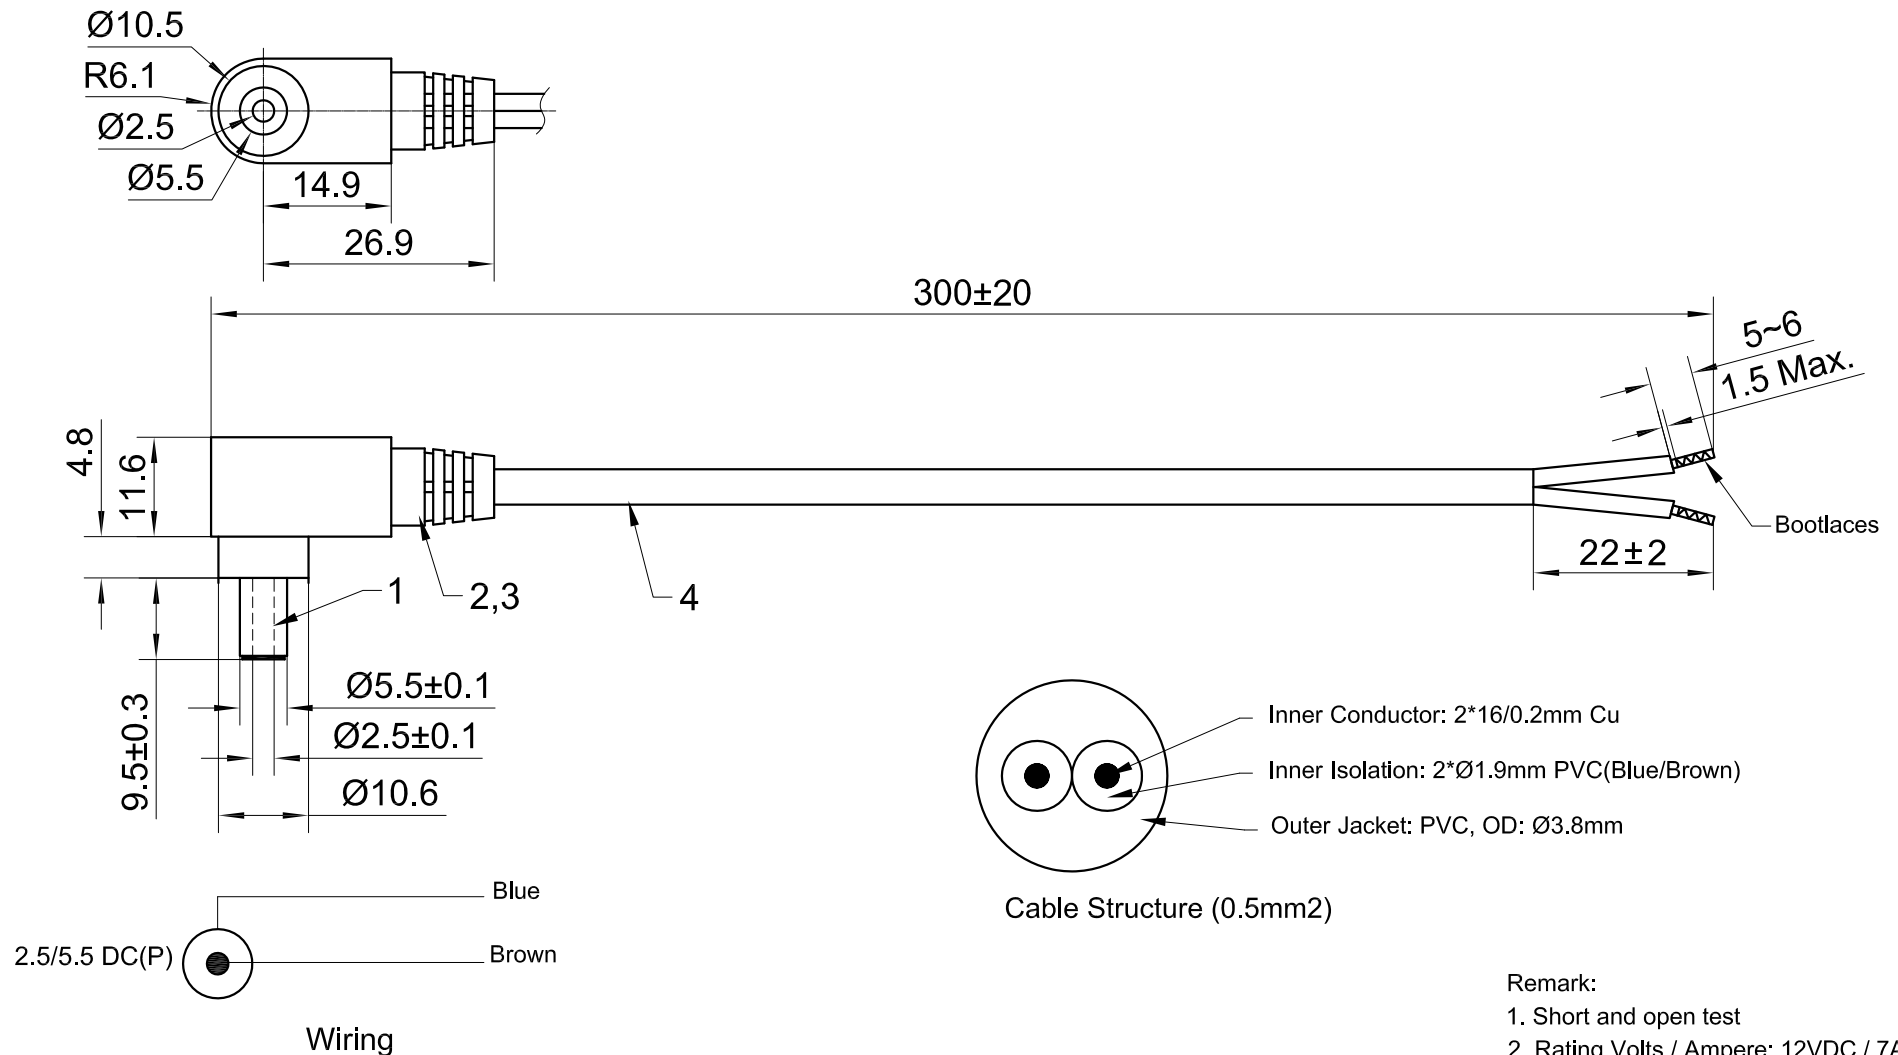

Artikel-Nr.: 1933805

Bez.: DC-Anschlusskabel mit Stecker auf offenes Ende, DC-Stecker gewinkelt 2,5x5,5mm, 2x0,5mm<sup>2</sup>, weiß, 0,3m, Aderendhülsen

[www.bkl-electronic.de](http://www.bkl-electronic.de)