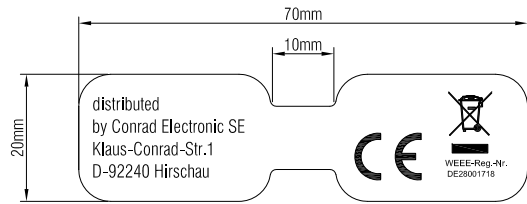

RoHS Compliant

WIRE ADDRESS

Electrical Test:

- 1.100% TEST OPEN SHORT MIS-WIRE.
- 2.CONTACT RESISTANCE:3Ω MAX.
- 3.INSULATION RESISTANCE:5MΩ MIN.
- 4.HI-POT:300V DC/10MS.
- 5.Real Test Passed 3840*2160P 30Hz.
- 6.Real Test Not Twinkling,Double Vision and Decolor.

外箱側麥

CONRAD
HAMBURG
C/NO.:
MADE IN CHINA

外箱正麥

產品直接裝入彩盒內(105*240*35mm)

40PCS/CTN (450*340*280mm)

一層兩排，每排9個，兩層，最上面平放4個

D	更正裝箱數量	2020-04-09
C	新增線上CE貼紙	2019-10-15
B	修改裝箱數量	2019-06-25
VER.A	REVISE	DATE

Company: CONRAD