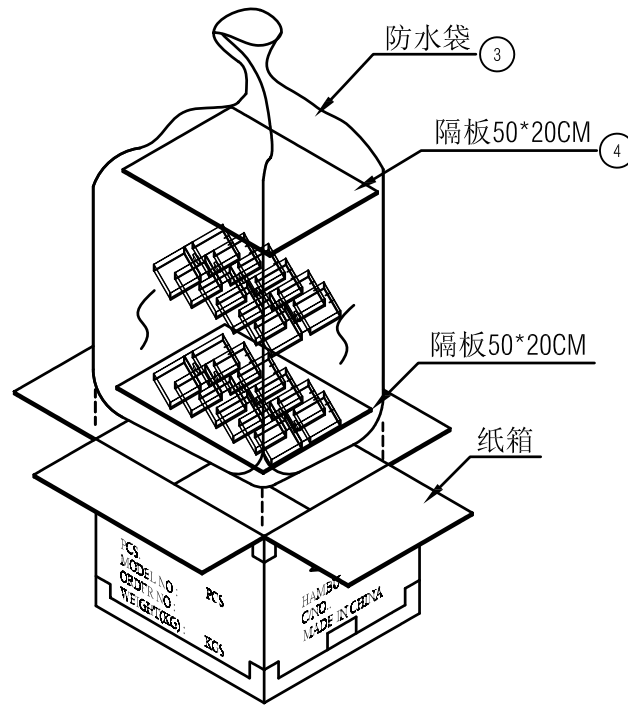

RoHS Compliant

WIRE ADDRESS

Electrical Test:

- 1.100% TEST OPEN SHORT MIS-WIRE.
- 2.CONTACT RESISTANCE:3Ω MAX.
- 3.INSULATION RESISTANCE:5MΩ MIN.
- 4.HI-POT:300V DC/10MS.
- 5.Real Test Passed 3840*2160P 30Hz.
- 6.Real Test Not Twinkling,Double Vision and Decolor.

外箱側麥

CONRAD
HAMBURG
C/NO.:
MADE IN CHINA

外箱正麥

產品直接裝入彩盒內(105*240*35mm)

40PCS/CTN (450*340*280mm)

一層兩排，每排9個，兩層，最上面平放4個

D	更正裝箱數量	2020-04-09
C	新增線上CE貼紙	2019-10-15
B	修改裝箱數量	2019-06-25
VER.A	REVISE	DATE

Company: CONRAD

M, 35mm

D HDMI Verlängerung

- HDMI-Stecker <-> HDMI-Buchse
- Ethernet-tauglich und Audio-Rückkanal
- Vergoldete Kontakte zur optimalen Signalübertragung

Technische Daten: Anschluss A: HDMI-Stecker · Anschluss B: HDMI-Buchse · Auflösung: bis 2160p · AWG: 30 · Innenleiter-Material: Kupfer · Vergoldete Kontakte.