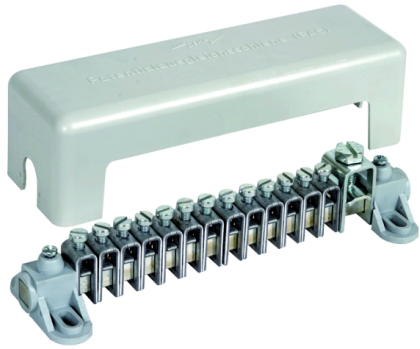

## PAS AH RK 13X25 1X8.10 (563 030)

Figure without obligation

Type	PAS AH RK 13X25 1X8.10
Part No.	563 030
Connection (solid / stranded)	13x 2,5-25 mm <sup>2</sup>
Connection Rd (solid / stranded / cable)	1x 8-10 mm or 16-95 mm <sup>2</sup>
Clamping bar	brass/gal Sn
Cross section	100 mm <sup>2</sup>
Fixing	[4x] 6 x 12 mm
Standard	EN 62561-1
Weight	444 g
Customs tariff number (Comb. Nomenclature EU)	85389099
GTIN	4013364027824
PU	1 pc(s)