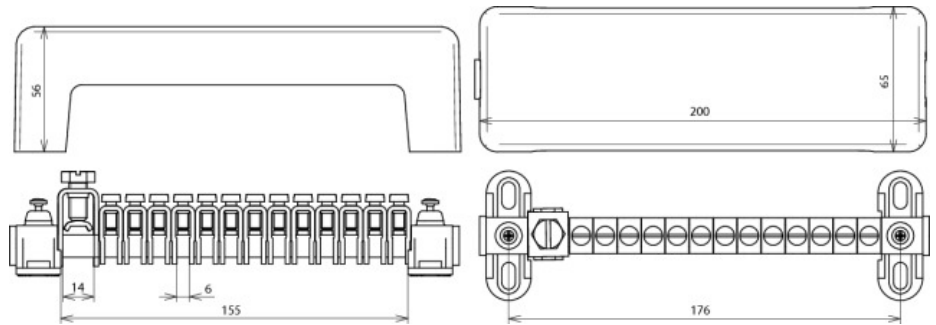

## PAS AH RK 13X25 1X8.10 (563 030)

Figure without obligation

Type	PAS AH RK 13X25 1X8.10
Part No.	563 030
Connection (solid / stranded)	13x 2,5-25 mm <sup>2</sup>
Connection Rd (solid / stranded / cable)	1x 8-10 mm or 16-95 mm <sup>2</sup>
Clamping bar	brass/gal Sn
Cross section	100 mm <sup>2</sup>
Fixing	[4x] 6 x 12 mm
Standard	EN 62561-1
Weight	444 g
Customs tariff number (Comb. Nomenclature EU)	85389099
GTIN	4013364027824
PU	1 pc(s)