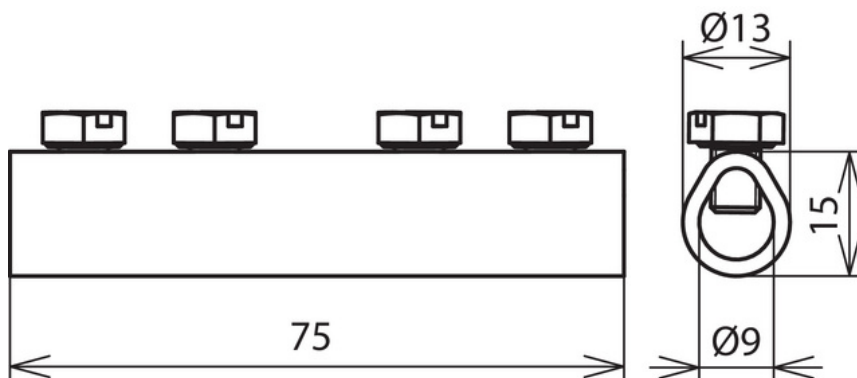

VM 8 SKM6X8 CU (385 207)

Figure without obligation

Type	VM 8 SKM6X8 CU
Part No.	385 207
Material of clamp	Cu
Clamping range Rd	8 mm
Screw	↕ M6 x 8 mm
Material of screw	StSt
Standard	EN 62561-1
Weight	64 g
Customs tariff number (Comb. Nomenclature EU)	85389099
GTIN	4013364049093
PU	50 pc(s)