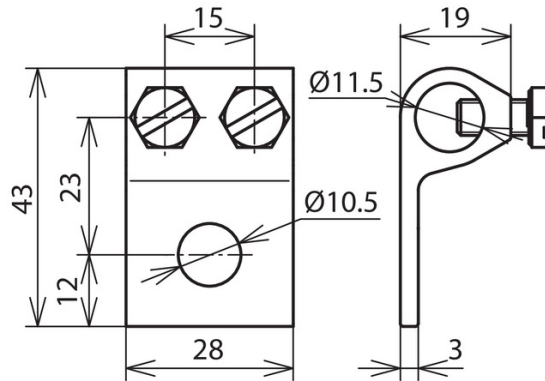

KS 7.10 B10.5 AL (347 205)

Figure without obligation

Type	KS 7.10 B10.5 AL
Part No.	347 205
Clamping range Rd	7-10 mm
Material	Al
Fixing bore Ø	10.5 mm
Screw	⚙️ M6 x 12 mm
Material of screw	StSt
Standard	EN 62561-1
Weight	25 g
Customs tariff number (Comb. Nomenclature EU)	85389099
GTIN	4013364136601
PU	100 pc(s)