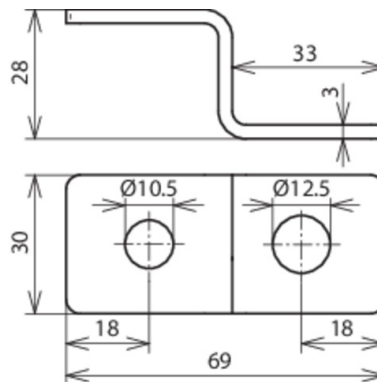

ES ZF 2XB18 V2A (390 499)

Figure without obligation

Type	ES ZF 2XB18 V2A
Part No.	390 499
Material	StSt
Bore Ø	10.5 / 12.5 mm
Weight	57 g
Customs tariff number (Comb. Nomenclature EU)	85389099
GTIN	4013364127517
PU	50 pc(s)