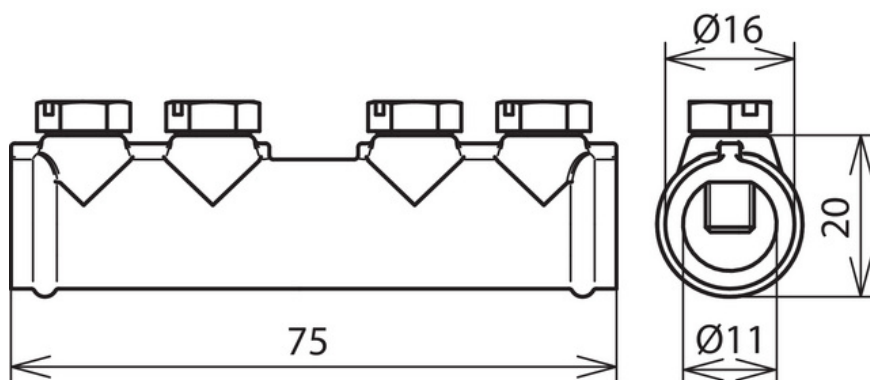

VM 7.10 SKM6X12 ZG (385 202)

Figure without obligation

Type	VM 7.10 SKM6X12 ZG
Part No.	385 202
Material of clamp	ZDC
Clamping range Rd	7-10 mm
Screw	T M6 x 12 mm
Material of screw	StSt
Standard	EN 62561-1
Weight	69 g
Customs tariff number (Comb. Nomenclature EU)	85389099
GTIN	4013364068131
PU	50 pc(s)