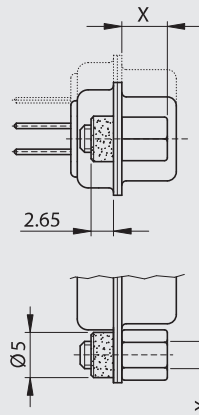

To request class 1 or 2 quality, replace the x at the end of the part no.
Other gold platings on request.

Montagearten

Für gerade Ausführungen

Assemblies

For straight versions

M85 x

M85 UN	Niete / back nut	UNC4-40
M85 M3	Niete / back nut	M3

M85 xx

M85 UN B5	Niete / back nut	UNC4-40
	Schraube / screw	5 mm
M85 UN B6	Niete / back nut	UNC4-40
	Schraube / screw	6 mm
M85 M3 B5	Niete / back nut	M3
	Schraube / screw	5 mm
M85 M3 B6	Niete / back nut	M3
	Schraube / screw	6 mm

M86 x

M86 UN	Push-On	UNC4-40
M86 M3	Push-On	M3

M86 xx

M86 UN B5	Push-On	UNC4-40
	Schraube / screw	5 mm
M86 UN B6	Push-On	UNC4-40
	Schraube / screw	6 mm
M86 M3 B5	Push-On	M3
	Schraube / screw	5 mm
M86 M3 B6	Push-On	M3
	Schraube / screw	6 mm

M15 x

M15 UN	Bolzen / bolt	UNC4-40
M15 M3	Bolzen / bolt	M3

M88 x

M88 UN	Bolzen / bolt	UNC4-40
	Push-on	UNC4-40
M88 M3	Bolzen / bolt	M3
	Push-on	M3