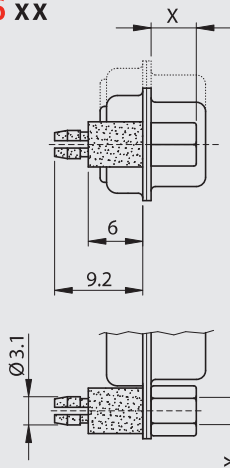

To request class 1 or 2 quality, replace the x at the end of the part no.
Other gold platings on request.

Montagearten

Für gerade Ausführungen

Assemblies

For straight versions

M85 x

M85 UN	Niete / back nut	UNC4-40
M85 M3	Niete / back nut	M3

M85 xx

M85 UN B5	Niete / back nut	UNC4-40
	Schraube / screw	5 mm
M85 UN B6	Niete / back nut	UNC4-40
	Schraube / screw	6 mm
M85 M3 B5	Niete / back nut	M3
	Schraube / screw	5 mm
M85 M3 B6	Niete / back nut	M3
	Schraube / screw	6 mm

M86 x

M86 UN	Push-On	UNC4-40
M86 M3	Push-On	M3

M86 xx

M86 UN B5	Push-On	UNC4-40
	Schraube / screw	5 mm
M86 UN B6	Push-On	UNC4-40
	Schraube / screw	6 mm
M86 M3 B5	Push-On	M3
	Schraube / screw	5 mm
M86 M3 B6	Push-On	M3
	Schraube / screw	6 mm

M15 x

M15 UN	Bolzen / bolt	UNC4-40
M15 M3	Bolzen / bolt	M3

M88 x

M88 UN	Bolzen / bolt	UNC4-40
	Push-on	UNC4-40
M88 M3	Bolzen / bolt	M3
	Push-on	M3