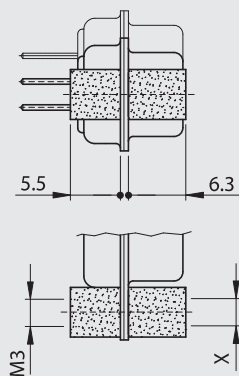

To request class 1 or 2 quality, replace the x at the end of the part no.
Other gold platings on request.

Montagearten

Für gerade Ausführungen

Assemblies

For straight versions

M85 x

M85 UN	Niete / back nut	UNC4-40
M85 M3	Niete / back nut	M3

M85 xx

M85 UN B5	Niete / back nut	UNC4-40
	Schraube / screw	5 mm
M85 UN B6	Niete / back nut	UNC4-40
	Schraube / screw	6 mm
M85 M3 B5	Niete / back nut	M3
	Schraube / screw	5 mm
M85 M3 B6	Niete / back nut	M3
	Schraube / screw	6 mm

M86 x

M86 UN	Push-On	UNC4-40
M86 M3	Push-On	M3

M86 xx

M86 UN B5	Push-On	UNC4-40
	Schraube / screw	5 mm
M86 UN B6	Push-On	UNC4-40
	Schraube / screw	6 mm
M86 M3 B5	Push-On	M3
	Schraube / screw	5 mm
M86 M3 B6	Push-On	M3
	Schraube / screw	6 mm

M15 x

M15 UN	Bolzen / bolt	UNC4-40
M15 M3	Bolzen / bolt	M3

M88 x

M88 UN	Bolzen / bolt	UNC4-40
	Push-on	UNC4-40
M88 M3	Bolzen / bolt	M3
	Push-on	M3