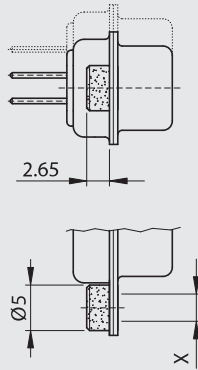

To request class 1 or 2 quality, replace the x at the end of the part no.
Other gold platings on request.

Montagearten

Für gerade Ausführungen

Assemblies

For straight versions

M85 x

M85 UN	Niete / back nut	UNC4-40
M85 M3	Niete / back nut	M3

M85 xx

M85 UN B5	Niete / back nut	UNC4-40
	Schraube / screw	5 mm
M85 UN B6	Niete / back nut	UNC4-40
	Schraube / screw	6 mm
M85 M3 B5	Niete / back nut	M3
	Schraube / screw	5 mm
M85 M3 B6	Niete / back nut	M3
	Schraube / screw	6 mm

M86 x

M86 UN	Push-On	UNC4-40
M86 M3	Push-On	M3

M86 xx

M86 UN B5	Push-On	UNC4-40
	Schraube / screw	5 mm
M86 UN B6	Push-On	UNC4-40
	Schraube / screw	6 mm
M86 M3 B5	Push-On	M3
	Schraube / screw	5 mm
M86 M3 B6	Push-On	M3
	Schraube / screw	6 mm

M15 x

M15 UN	Bolzen / bolt	UNC4-40
M15 M3	Bolzen / bolt	M3

M88 x

M88 UN	Bolzen / bolt	UNC4-40
	Push-on	UNC4-40
M88 M3	Bolzen / bolt	M3
	Push-on	M3