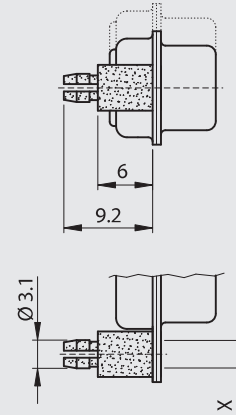

To request class 1 or 2 quality, replace the x at the end of the part no.
Other gold platings on request.

Montagearten

Für gerade Ausführungen

Assemblies

For straight versions

M85 x

M85 UN	Niete / back nut	UNC4-40
M85 M3	Niete / back nut	M3

M85 xx

M85 UN B5	Niete / back nut	UNC4-40
	Schraube / screw	5 mm
M85 UN B6	Niete / back nut	UNC4-40
	Schraube / screw	6 mm
M85 M3 B5	Niete / back nut	M3
	Schraube / screw	5 mm
M85 M3 B6	Niete / back nut	M3
	Schraube / screw	6 mm

M86 x

M86 UN	Push-On	UNC4-40
M86 M3	Push-On	M3

M86 xx

M86 UN B5	Push-On	UNC4-40
	Schraube / screw	5 mm
M86 UN B6	Push-On	UNC4-40
	Schraube / screw	6 mm
M86 M3 B5	Push-On	M3
	Schraube / screw	5 mm
M86 M3 B6	Push-On	M3
	Schraube / screw	6 mm

M15 x

M15 UN	Bolzen / bolt	UNC4-40
M15 M3	Bolzen / bolt	M3

M88 x

M88 UN	Bolzen / bolt	UNC4-40
	Push-on	UNC4-40
M88 M3	Bolzen / bolt	M3
	Push-on	M3