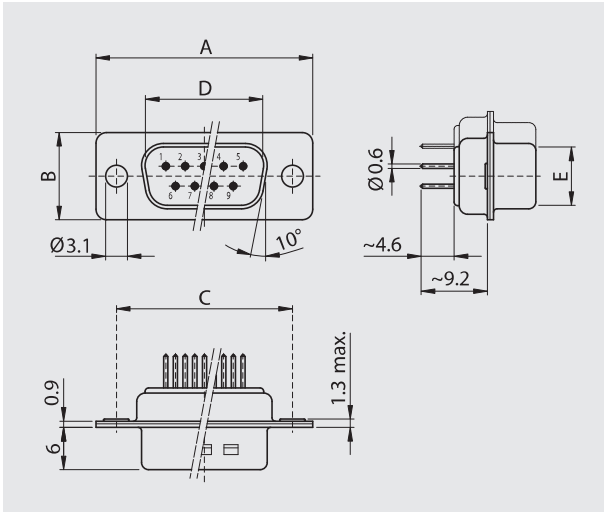

Lötstift gerade

Gedrehte Kontakte

Solder pin straight

Machined contacts

Stiftleiste

Plug connector

Buchsenleiste

Socket connector

Polzahl	A	B	C	D	E
No. of pos.					
09	30.80	12.40	25.00	16.79	08.23
15	39.20	12.40	33.30	25.12	08.23
25	53.10	12.40	47.04	38.84	08.23
37	69.50	12.40	63.50	55.30	08.23
50	67.00	15.40	61.10	52.68	10.95

Polzahl	A	B	C	D	E
No. of pos.					
09	30.80	12.40	25.00	16.46	08.02
15	39.20	12.40	33.30	24.79	08.02
25	53.10	12.40	47.04	38.50	08.02
37	69.50	12.40	63.50	54.96	08.02
50	67.00	15.40	61.10	52.55	10.87

Bestellbezeichnung

Polzahl	Gehäuse chromatiert	Gehäuse verzinkt
No. of pos.	Chromated shell	Tinned shell
09	DT 09 PY x	DTS 09 PY x
15	DT 15 PY x	DTS 15 PY x
25	DT 25 PY x	DTS 25 PY x
37	DT 37 PY x	DTS 37 PY x
50	DT 50 PY x	DTS 50 PY x

M15 x

M15 UN	Bolzen / bolt	UNC4-40
M15 M3	Bolzen / bolt	M3

M88 x

M88 UN	Bolzen / bolt	UNC4-40
	Push-on	UNC4-40
M88 M3	Bolzen / bolt	M3
	Push-on	M3