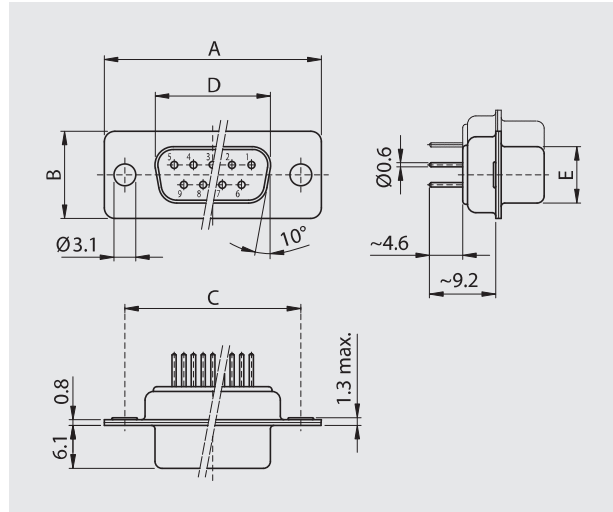

Lötstift gerade

Gedrehte Kontakte

Solder pin straight

Machined contacts

Stiftleiste

Plug connector

Buchsenleiste

Socket connector

Polzahl	A	B	C	D	E
No. of pos.					
09	30.80	12.40	25.00	16.79	08.23
15	39.20	12.40	33.30	25.12	08.23
25	53.10	12.40	47.04	38.84	08.23
37	69.50	12.40	63.50	55.30	08.23
50	67.00	15.40	61.10	52.68	10.95

Polzahl	A	B	C	D	E
No. of pos.					
09	30.80	12.40	25.00	16.46	08.02
15	39.20	12.40	33.30	24.79	08.02
25	53.10	12.40	47.04	38.50	08.02
37	69.50	12.40	63.50	54.96	08.02
50	67.00	15.40	61.10	52.55	10.87

Bestellbezeichnung

Polzahl	Gehäuse chromatiert	Gehäuse verzinkt
No. of pos.	Chromated shell	Tinned shell
09	DT 09 PY x	DTS 09 PY x
15	DT 15 PY x	DTS 15 PY x
25	DT 25 PY x	DTS 25 PY x
37	DT 37 PY x	DTS 37 PY x
50	DT 50 PY x	DTS 50 PY x

M15 x

M15 UN	Bolzen / bolt	UNC4-40
M15 M3	Bolzen / bolt	M3

M88 x

M88 UN	Bolzen / bolt	UNC4-40
	Push-on	UNC4-40
M88 M3	Bolzen / bolt	M3
	Push-on	M3