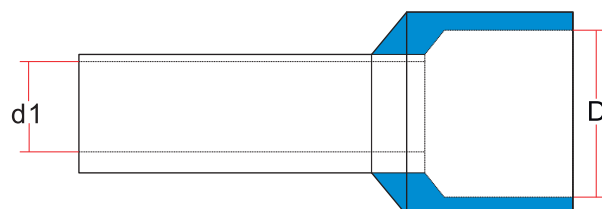

### 90pcs Insulated Twin cable Ferrules assortment- mini kit set, 0.75mm<sup>2</sup> / 1.0mm<sup>2</sup> / 1.5mm<sup>2</sup> / 2.5mm<sup>2</sup> DE color code standard

Insulating Material: PVC  
Terminal Material: Copper  
Operating Temperature: 105°C (max.)

Wire range	Diameter D $\emptyset$	Diameter d $\emptyset$	Colour	contents
2 x 0.75 mm <sup>2</sup>	5.5 mm	1.8 mm	White	30pcs
2 x 1.0 mm <sup>2</sup>	5.5 mm	2.0 mm	Yellow	30pcs
2 x 1.5 mm <sup>2</sup>	6.4 mm	2.3 mm	Red	15pcs
2 x 2.5 mm <sup>2</sup>	8.0 mm	2.9 mm	Blue	15pcs