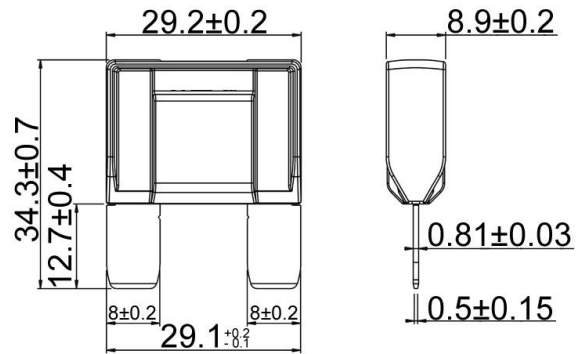

## Data Sheet

### Flachsicherung MAXI Kfz Flachsicherung

Anschluss            Flachstecker  
 Ausführung            Maxi  
 Bauform                Flachsicherung  
 Spannungsabfall (max.) 105 mV

Artikelnummer	Betriebsstrom	Farbe
2137807	20 A	Gelb
2137799	30 A	Grün
2137808	40 A	Orange
2137811	50 A	Rot
2137801	60 A	Blau
2137803	70 A	Braun
2137812	80 A	Grau